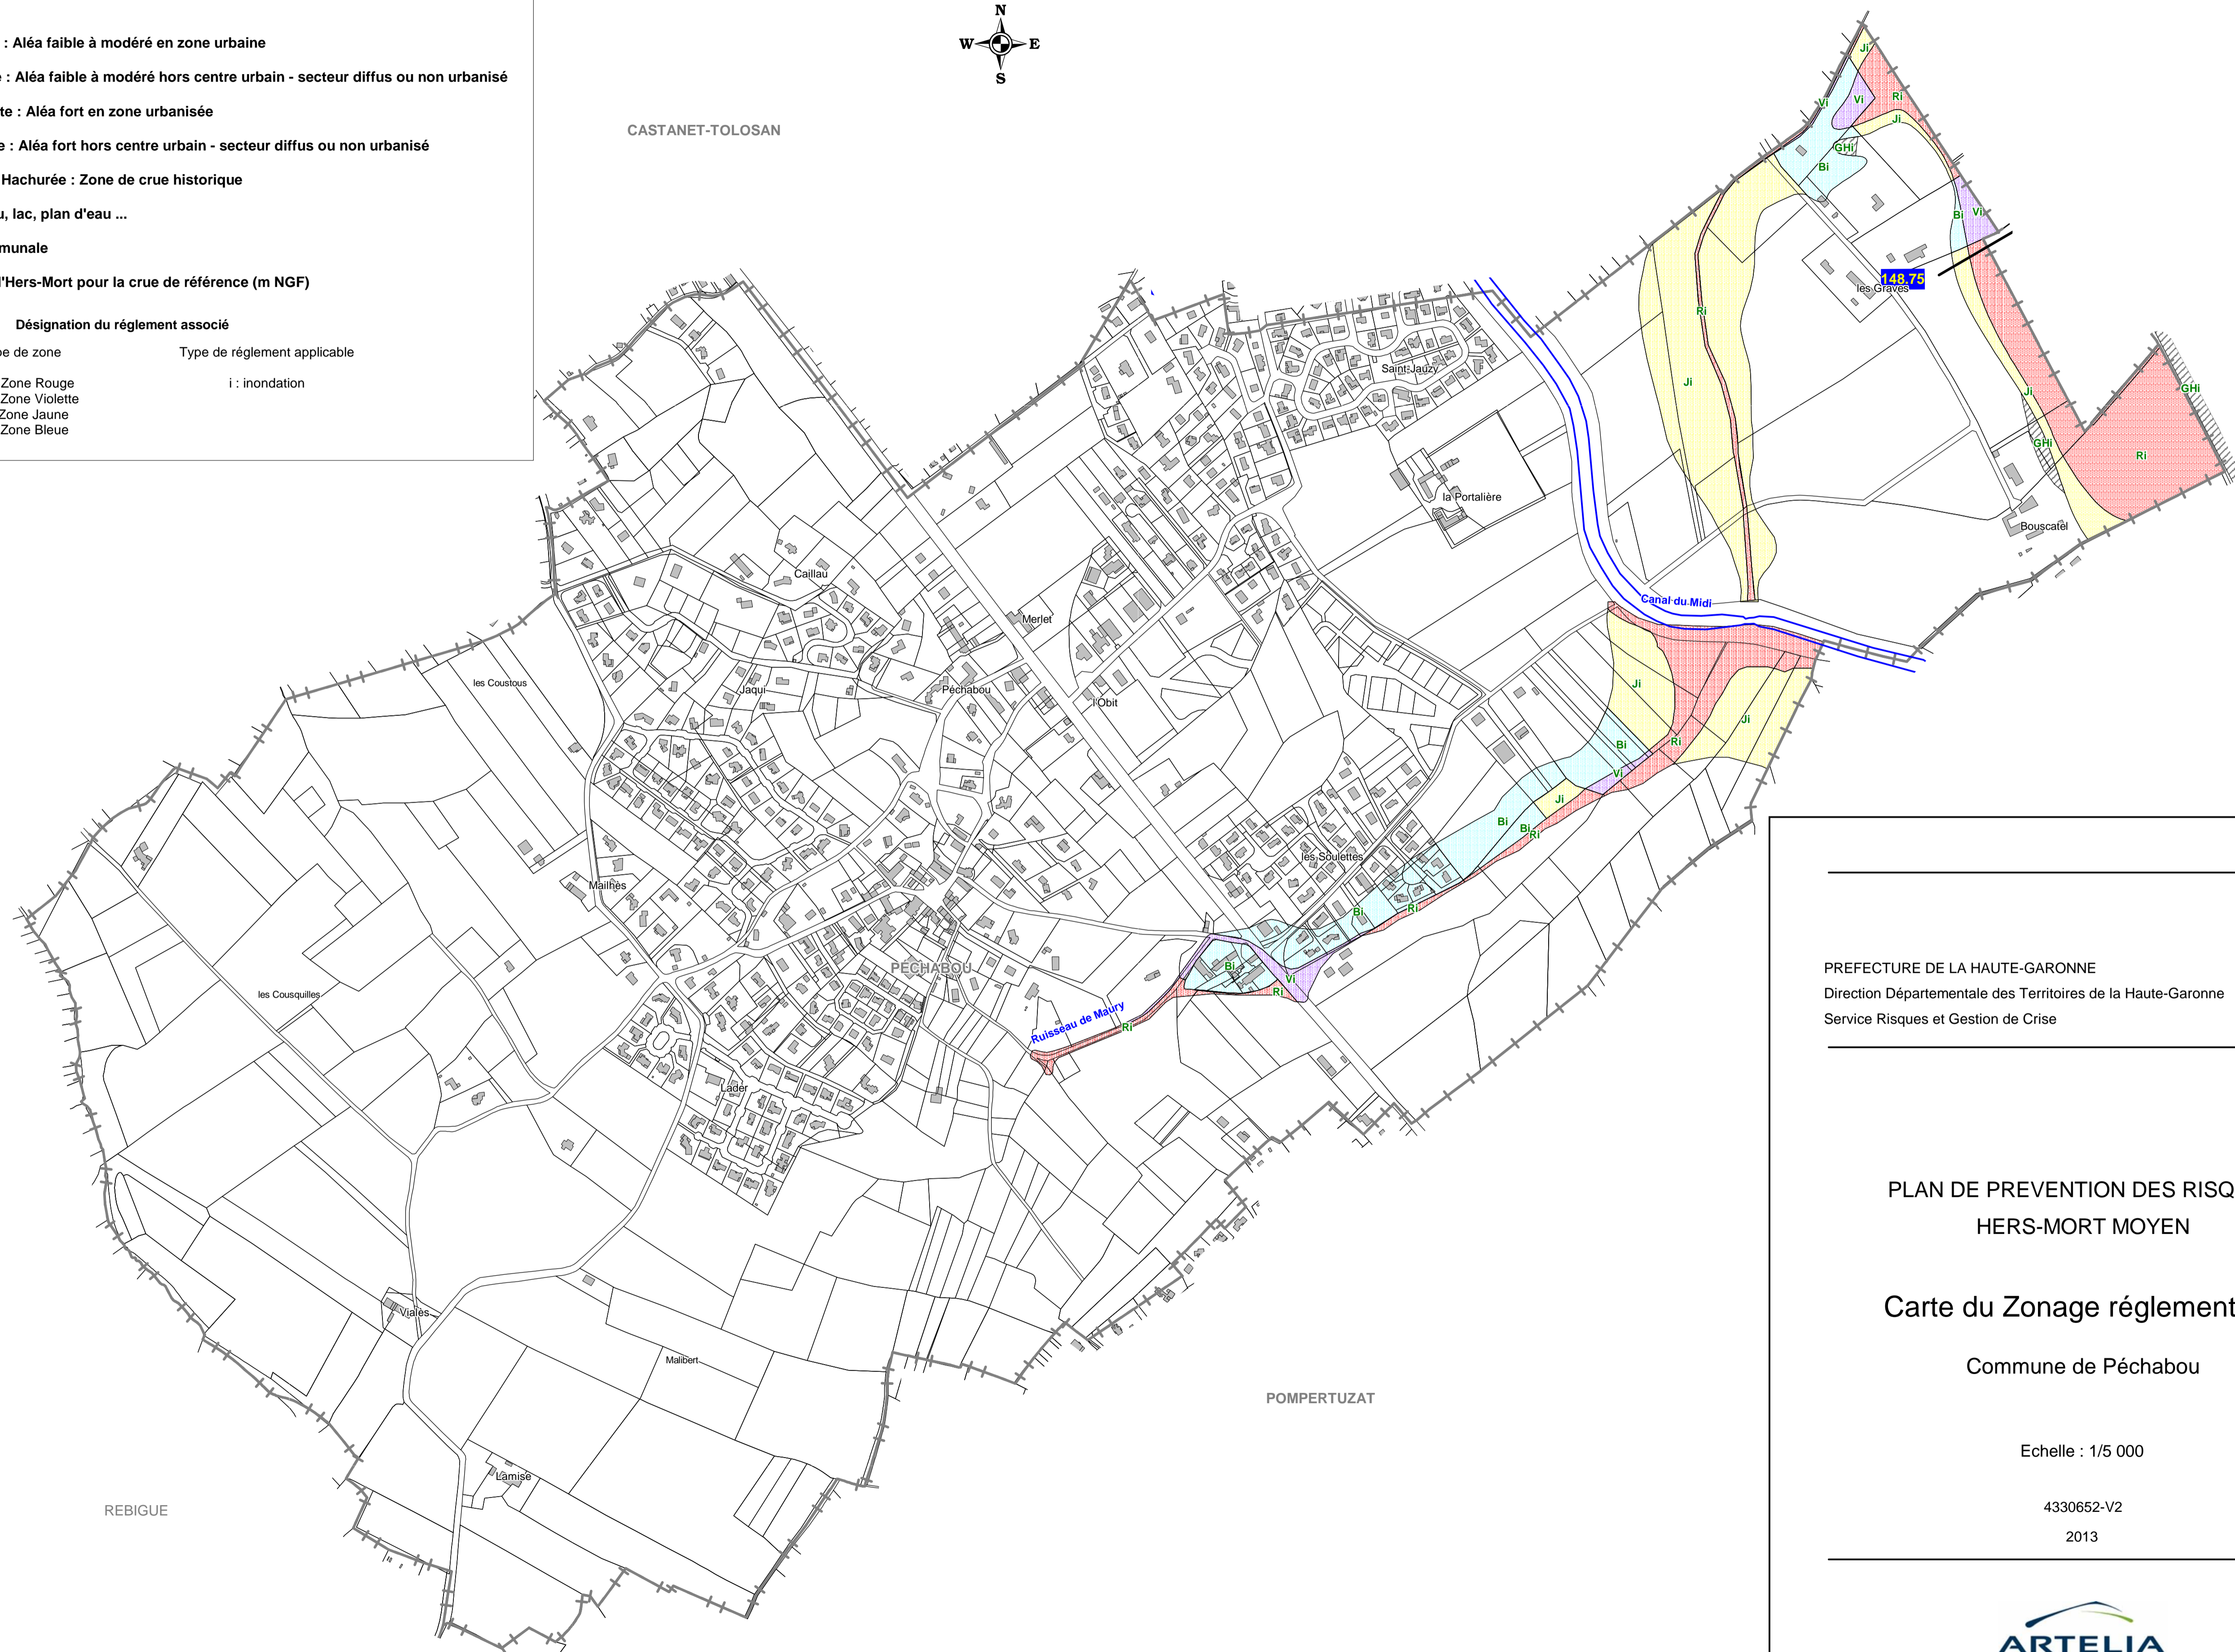

Légende

- Zone Bleue : Aléa faible à modéré en zone urbaine
- Zone Jaune : Aléa faible à modéré hors centre urbain - secteur diffus ou non urbanisé
- Zone Violette : Aléa fort en zone urbanisée
- Zone Rouge : Aléa fort hors centre urbain - secteur diffus ou non urbanisé
- Zone Grise Hachurée : Zone de crue historique

- Cours d'eau, lac, plan d'eau ...
- Limite communale
- Isocote de l'Hers-Mort pour la crue de référence (m NGF)

Désignation du règlement associé

Type de zone	Type de règlement applicable
R : Zone Rouge	i : inondation
V : Zone Violette	
J : Zone Jaune	
B : Zone Bleue	

PREFECTURE DE LA HAUTE-GARONNE
 Direction Départementale des Territoires de la Haute-Garonne
 Service Risques et Gestion de Crise

**PLAN DE PREVENTION DES RISQUES
 HERS-MORT MOYEN**

Carte du Zonage réglementaire

Commune de Pechabou

Echelle : 1/5 000

4330652-V2
 2013