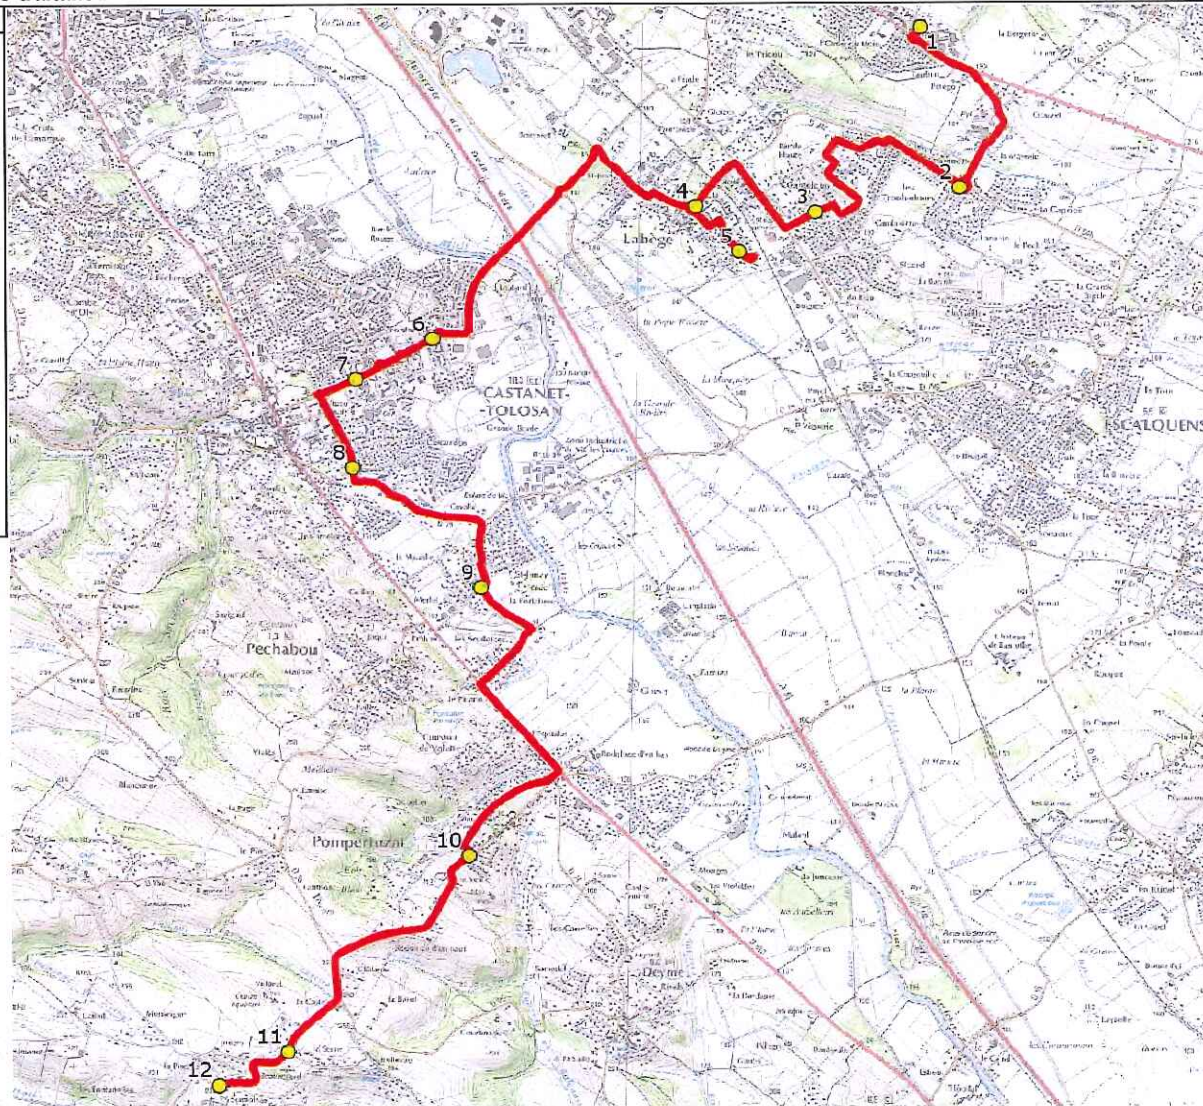

Mise à jour : 01/08/2019
Marché (année de notification-durée) : 2019-6
Nombre de places assises : 33 pl

Ligne : CORRON SAC-LYCEE ST ORENS DE GAMEVILLE
Transporteur : ALCIS TRANSPORTS
Sous-traitant :

Ligne N° : S4018
Km en charge : 17 Km
Année : 2016

ITINERAIRE INDICATIF (RETOUR)	LM-JV--	Merc
SAINT-ORENS-DE-GAMEVILLE		
1. Lycée Pierre Paul Riquet	18:10	13:10
ESCALQUENS		
2. Av Caprice/Rd-Pt/Ar La Caprice	18:14	13:14
LABEGE		
3. Al Chantecaille/Imp Ormeaux/AB	18:19	13:19
4. Rd-pt Occitanie/Ar Occitanie	18:23	13:23
5. Al St Paul/R Floréal	18:25	13:25
CASTANET-TOLOSAN		
6. Av Mendès France/AB J.Moulin	18:31	13:31
7. Av Mendès France/Ar Verte Prairie	18:32	13:32
8. Av 19 Mars 1962/AB Pinsons	18:34	13:34
PECHABOU		
9. ABCD 1074 Raisin	18:37	13:37
POMPERTUZAT		
10. ABCDn1336 Mairie	18:43	13:43
CORRON SAC		
11. RD94/Serre/Beauregard/AHC	18:48	13:48
12. RD94/Eglise/AB	18:50	13:50