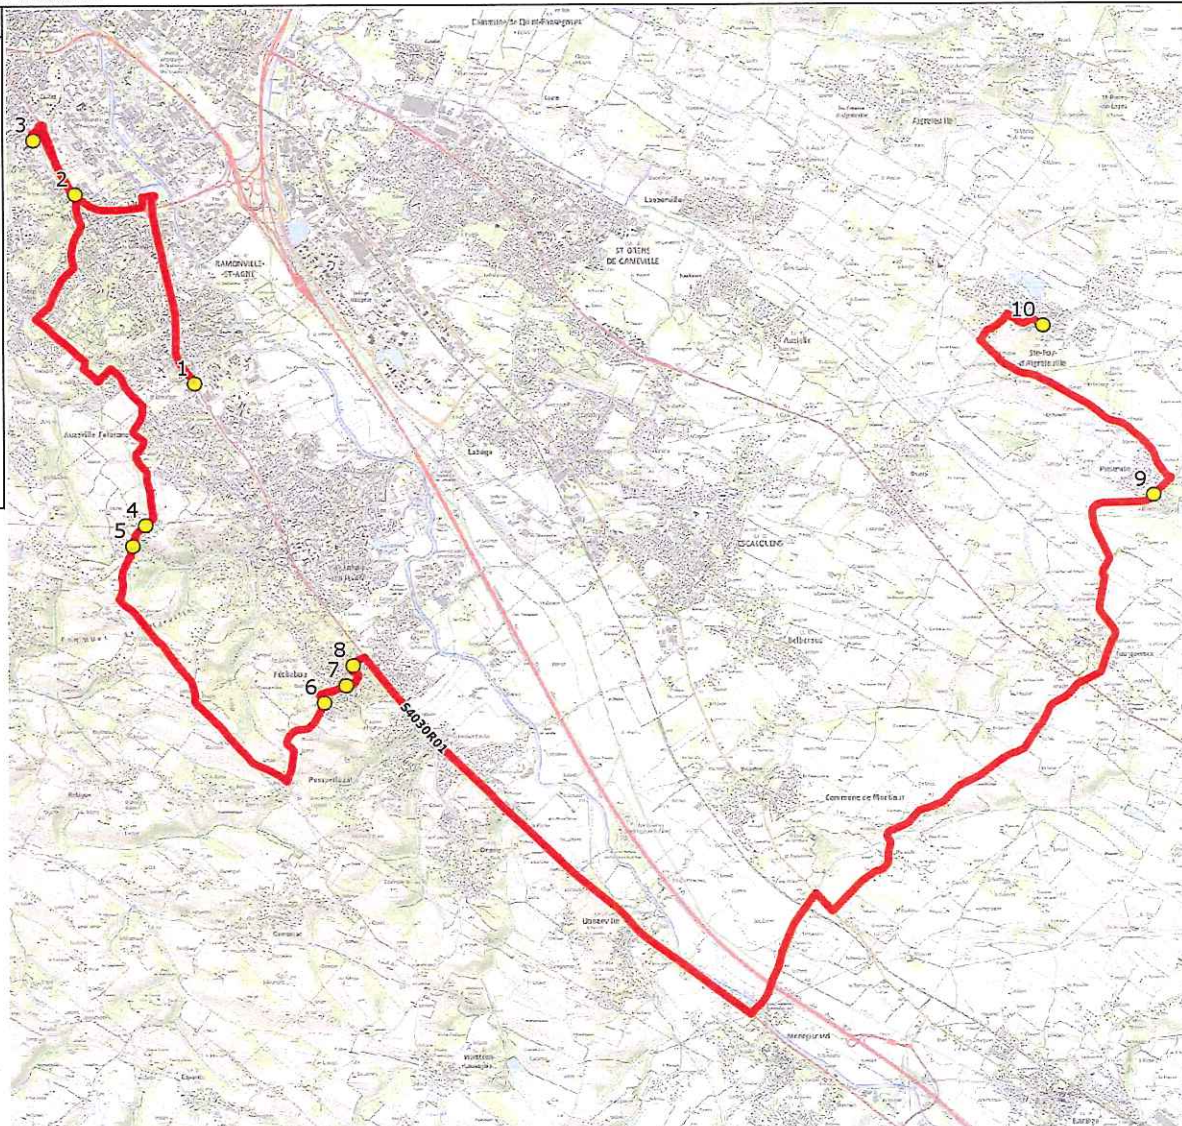

Mise à jour : 30/09/2021

Ligne : STE FOY AIGREF.-TOULOUSE BELLEVUE/BONNET

Ligne N° : S4030

Marché (année de notification-durée) : 2021-2

Transporteur : ALCIS TRANSPORTS

Km en charge : 39 Km

Nombre de places assises : 22 pl

Sous-traitant :

Année : 2017

ITINERAIRE INDICATIF (RETOUR)	LM-JV--	Merc
AUZEVILLE-TOLOSANE		
1. Complexe Agricole	17:40	12:50
TOULOUSE		
2. LP Renée Bonnet/AB Clôtasses	17:50	13:00
3. Lycée Bellevue	18:10	13:10
AUZEVILLE-TOLOSANE		
4. Ch Mervilla/Lot Goutil/Ligne HT	18:25	13:25
5. Ch Mervilla/Val d'Eole	18:26	13:26
PECHABOU		
6. Atribus _Lader	18:33	13:33
7. Av Occitanie/Ecole/Ar Eglise	18:35	13:35
8. Atribus _Mairie	18:37	13:37
PRESERVILLE		
9. RD31/Ecole	18:55	13:55
SAINTE-FOY-D'AIGREFEUILLE		
10. Eglise/Mairie	18:57	13:57