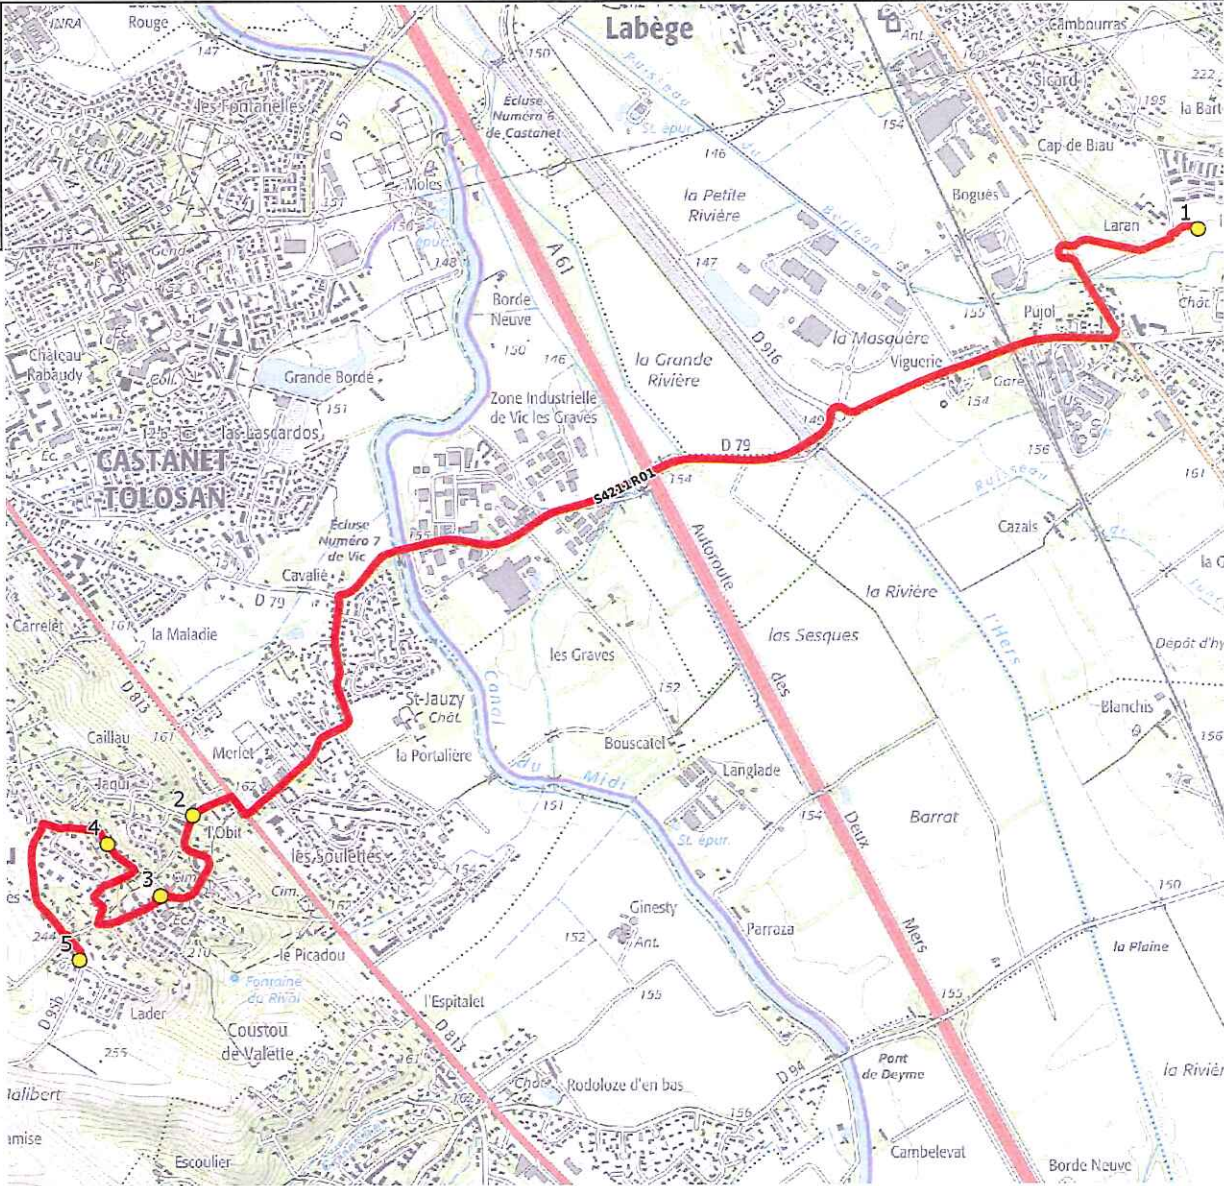

DIRECTION DES TRANSPORTS

Mise à jour : 01/08/2021	Ligne : PECHABOU-COLLEGE ESCALQUENS	Ligne N° : S4211
Marché (année de notification-durée) : 2021-7	Transporteur : ALCIS TRANSPORTS	Km en charge : 7 Km
Nombre de places assises : 63 pl	Sous-traitant :	Année : 2019

ITINERAIRE INDICATIF (RETOUR)	LM-JV--	Merc
ESCALQUENS		
1. Collège	17:10	12:40
PECHABOU		
2. Av Occitanie/Ancienne Mairie	17:25	12:54
3. Mairie/Parking Ecole	17:27	12:56
4. R de L'Autan n°10	17:28	12:57
5. Rte Rebigue/R Roland Garros	17:30	12:59