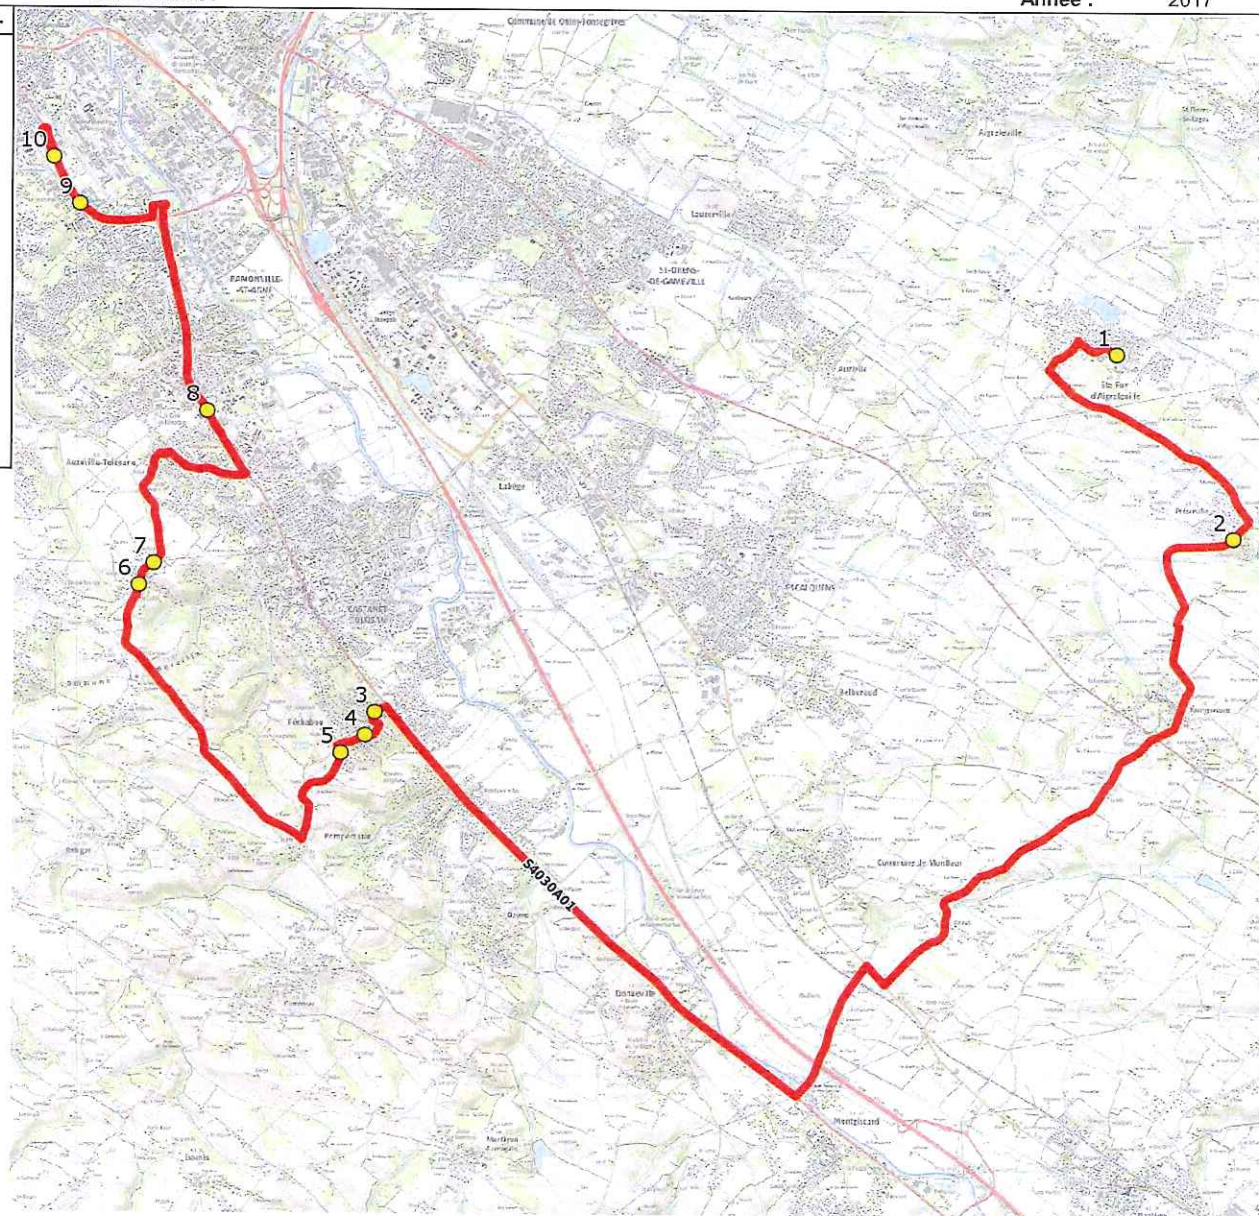

Mise à jour : 30/09/2021

Marché (année de notification-durée) : 2021-2

Nombre de places assises : 22 pl

Ligne : STE FOY AIGREF.-TOULOUSE BELLEVUE/BONNET

Transporteur : ALCIS TRANSPORTS

Sous-traitant :

Ligne N° : S4030

Km en charge : 35 Km

Année : 2017

ITINERAIRE INDICATIF (ALLER)	LMMJV--
SAINTE-FOY-D'AIGREFEUILLE	
1. Eglise/Mairie	06:48
PRESERVILLE	
2. RD31/Ecole	06:50
PECHABOU	
3. Av Occitanie/Ancienne Mairie	07:18
4. Mairie/Parking Ecole	07:20
5. Rte Rebigue/R Roland Garros	07:22
AUZEVILLE-TOLOSANE	
6. Ch Mervilla/Val d'Eole	07:29
7. Ch Mervilla/Lot Goutil/Ligne HT	07:30
8. Complexe Agricole	07:40
TOULOUSE	
9. LP Renée Bonnet/AB Clôtasses	07:45
10. Lycée Bellevue/Ar Univ.P.Sabatier	07:50