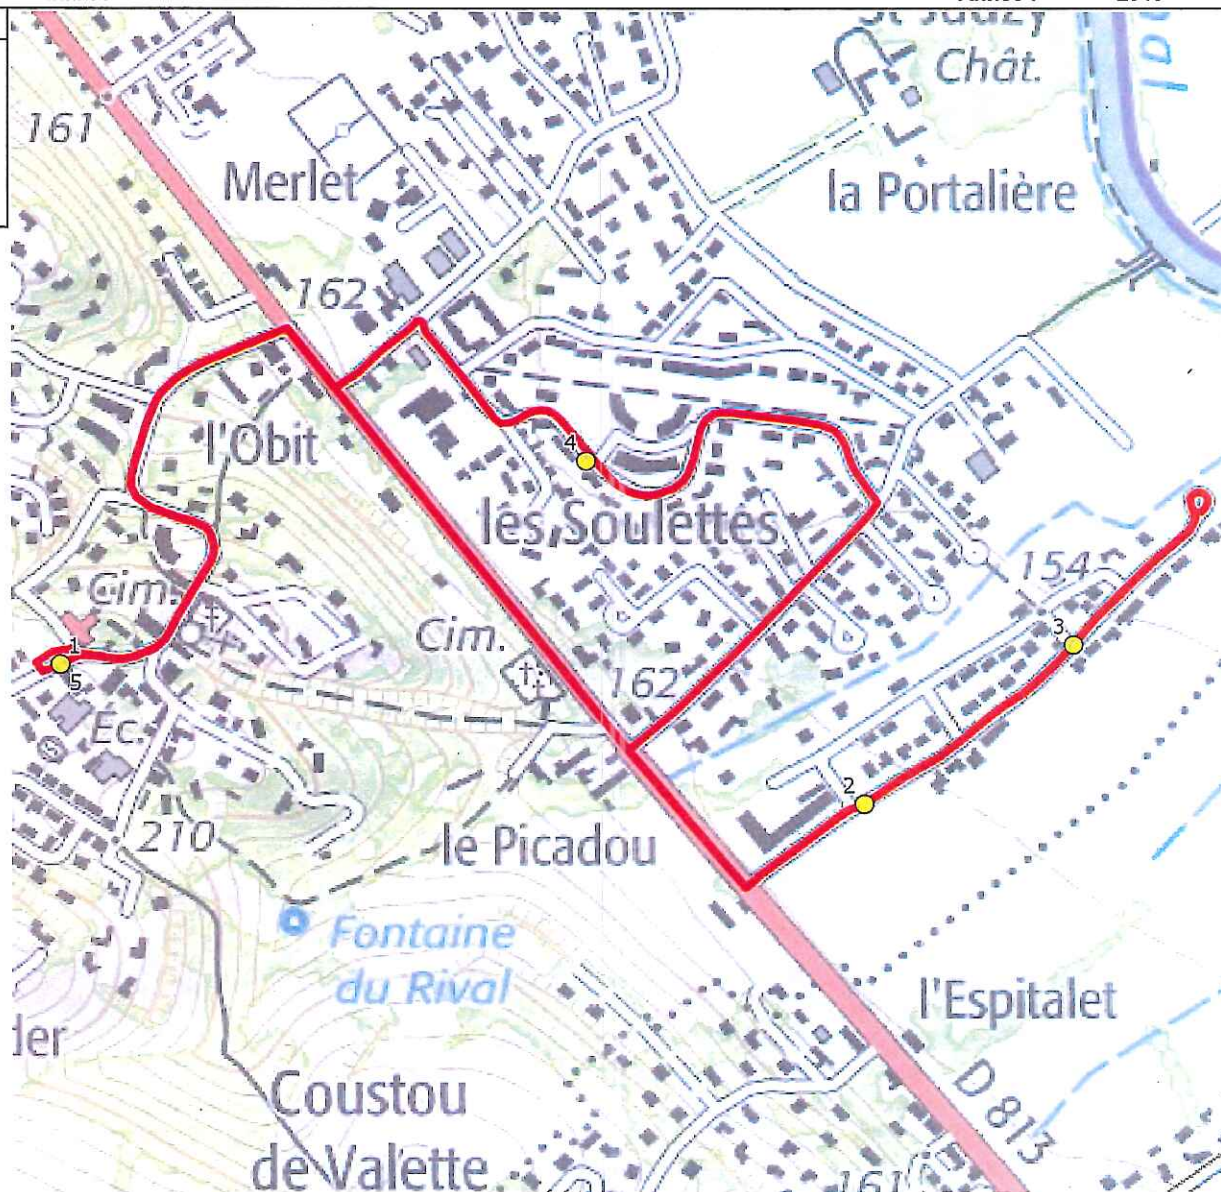

Mise à jour : 31/08/2021	Ligne : PECHABOU-ECOLE PECHABOU	Ligne N° : S4342
Marché (année de notification-durée) : 2021-7	Transporteur : ALCIS TRANSPORTS	Km en charge : 5 Km
Nombre de places assises : 63 pl	Sous-traitant :	Année : 2019

ITINERAIRE INDICATIF (RETOUR)	LM-JV--	Merc
PECHABOU		
1. Ecole	16:40 (1)	12:10 (1)
2. R Riquet n°46/ABCD	16:51	12:21
3. R Riquet/R Rigole	16:53	12:23
4. Atribus _Les Clauts	16:58	12:28
5. Ecole	17:02 (1)	12:32 (1)

Renvoi/Nota :

1 : Accompagnatrice