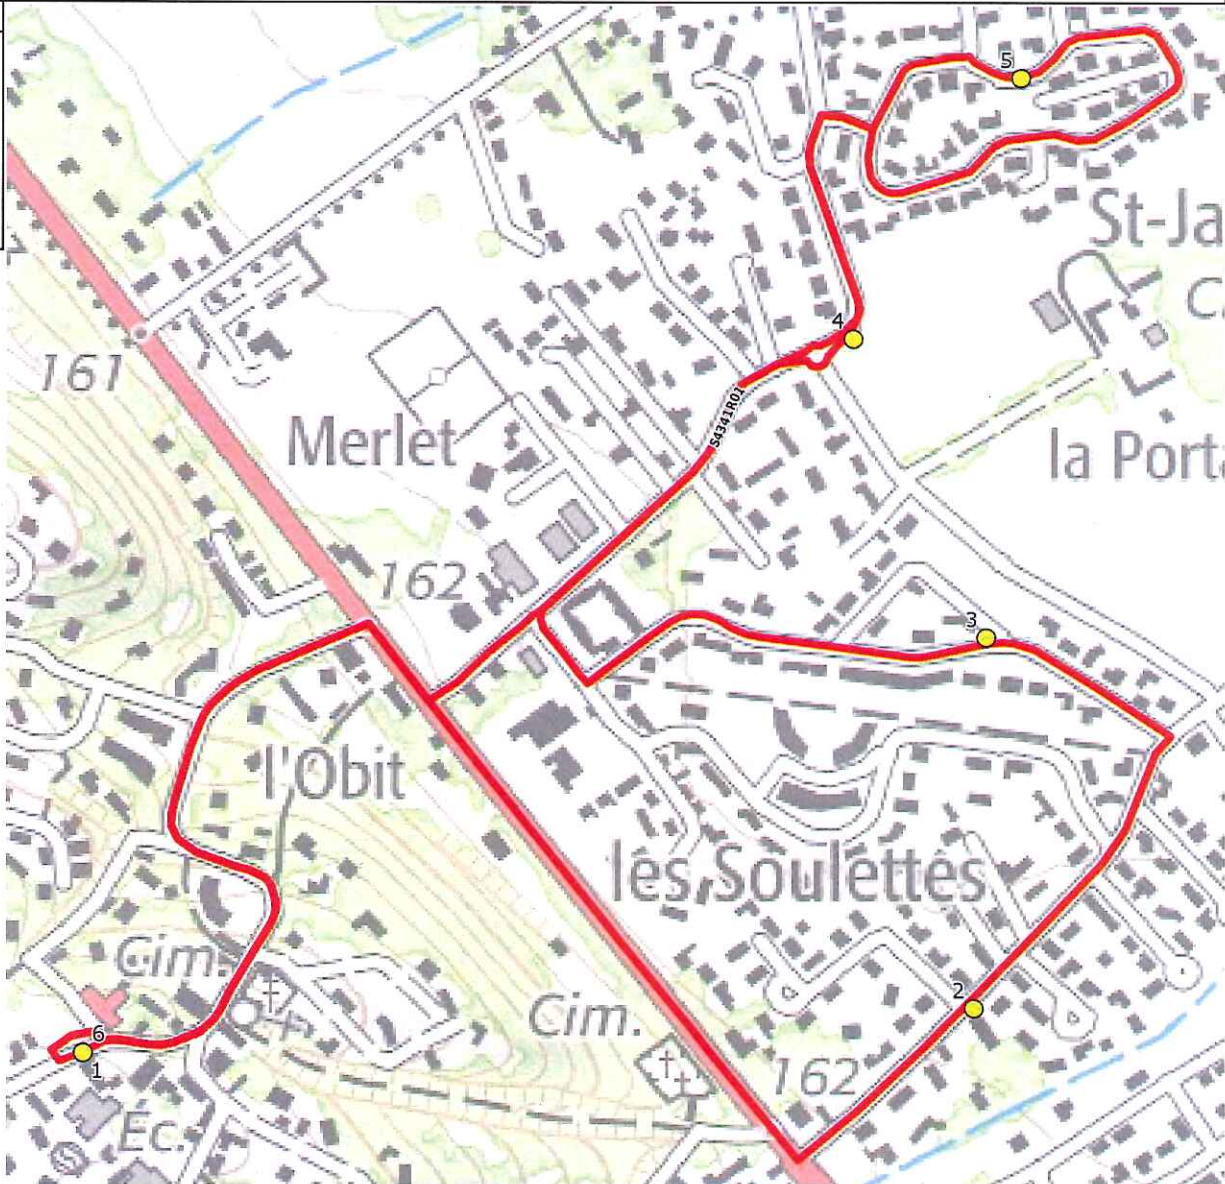

# DIRECTION DES TRANSPORTS

Mise à jour : 15/08/2021  
Ligne : PECHABOU-ECOLE PECHABOU  
Ligne N° : S4341  
Marché (année de notification-durée) : 2020-3  
Transporteur : GRPT ALCIS-TRANSPORTS EN LAURAGAIS -VERDIE  
Km en charge : 5 Km  
Nombre de places assises : 33 pl  
Sous-traitant : ALCIS TRANSPORTS  
Année : 2016

ITINERAIRE INDICATIF (RETOUR)	LM-JV--	Merc
PECHABOU		
1. Ecole	16:40	12:10
2. Atribus _Poumirol	16:44	12:14
3. Atribus _Pas Sages	16:45	12:15
4. Atribus _Raisin	16:47	12:17
5. All Platanes/Espace Vert	16:49	12:19
6. Ecole	16:54	12:24