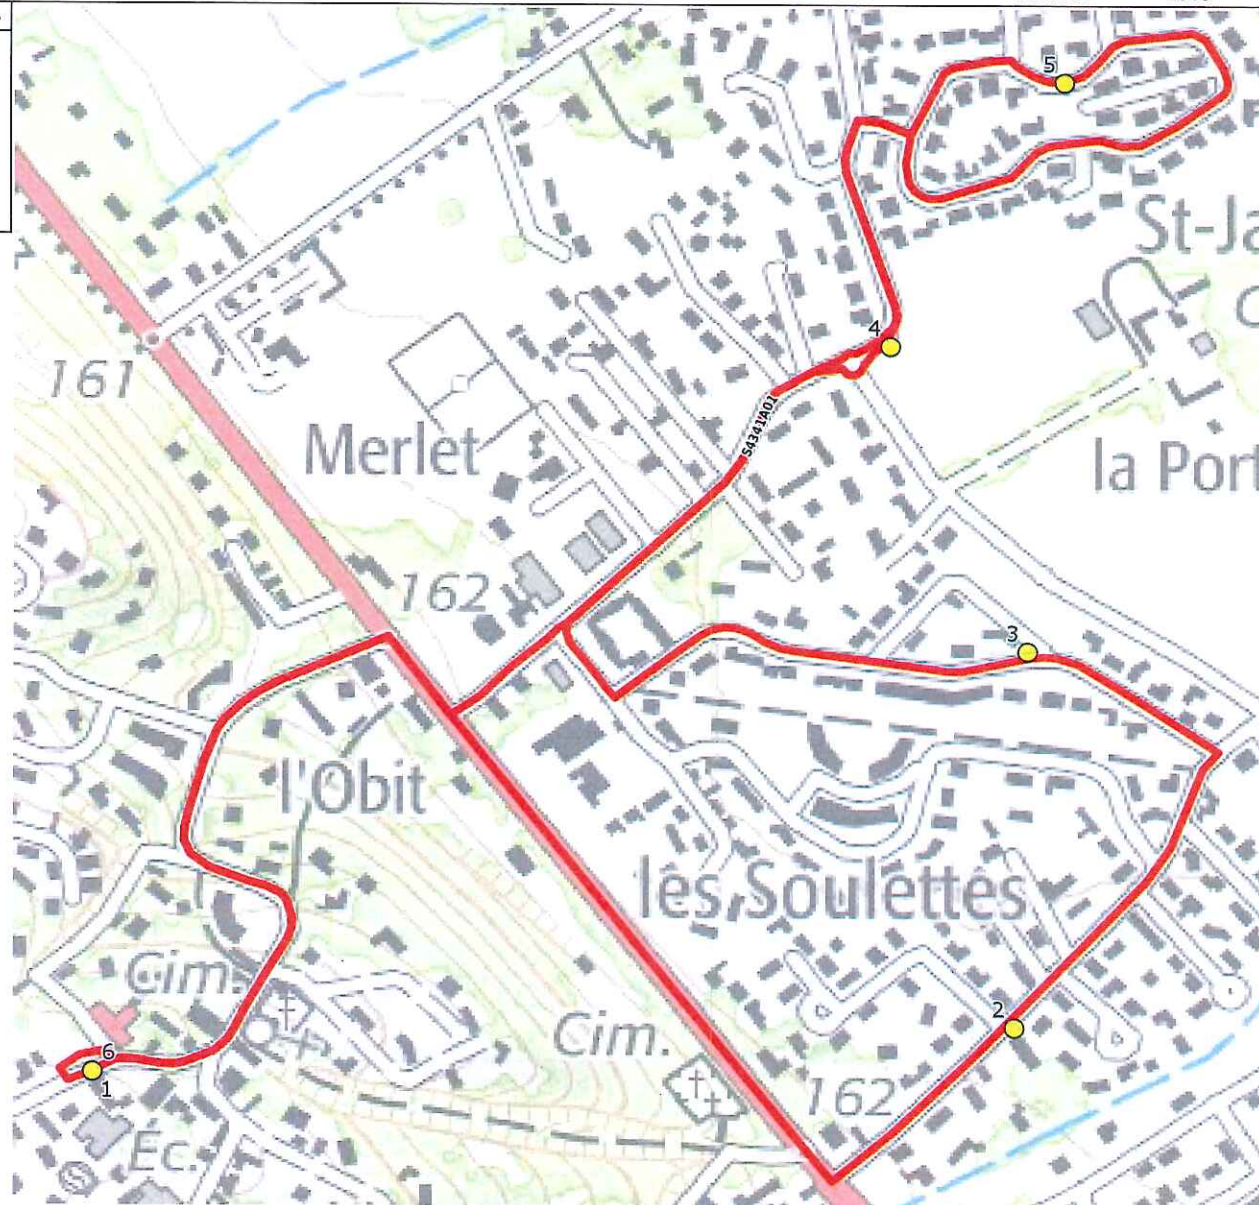

Maternoppe

Mise à jour : 15/08/2021	Ligne : PECHABOU-ECOLE PECHABOU	Ligne N° : S4341
Marché (année de notification-durée) : 2020-3	Transporteur : GRPT ALCIS-TRANSPORTS EN LAURAGAIS -VERDIE	Km en charge : 5 Km
Nombre de places assises : 33 pl	Sous-traitant : ALCIS TRANSPORTS	Année : 2016

ITINERAIRE INDICATIF (ALLER) PECHABOU	LMMJV--
1. Ecole	08:33 (1)
2. Aribus _Poumirol	08:35
3. Aribus _Pas Sages	08:37
4. Aribus _Raisin	08:40
5. All Platanes/Espace Vert	08:43
6. Ecole	08:50

Renvoi/Nota :

1 : Accompagnatrice