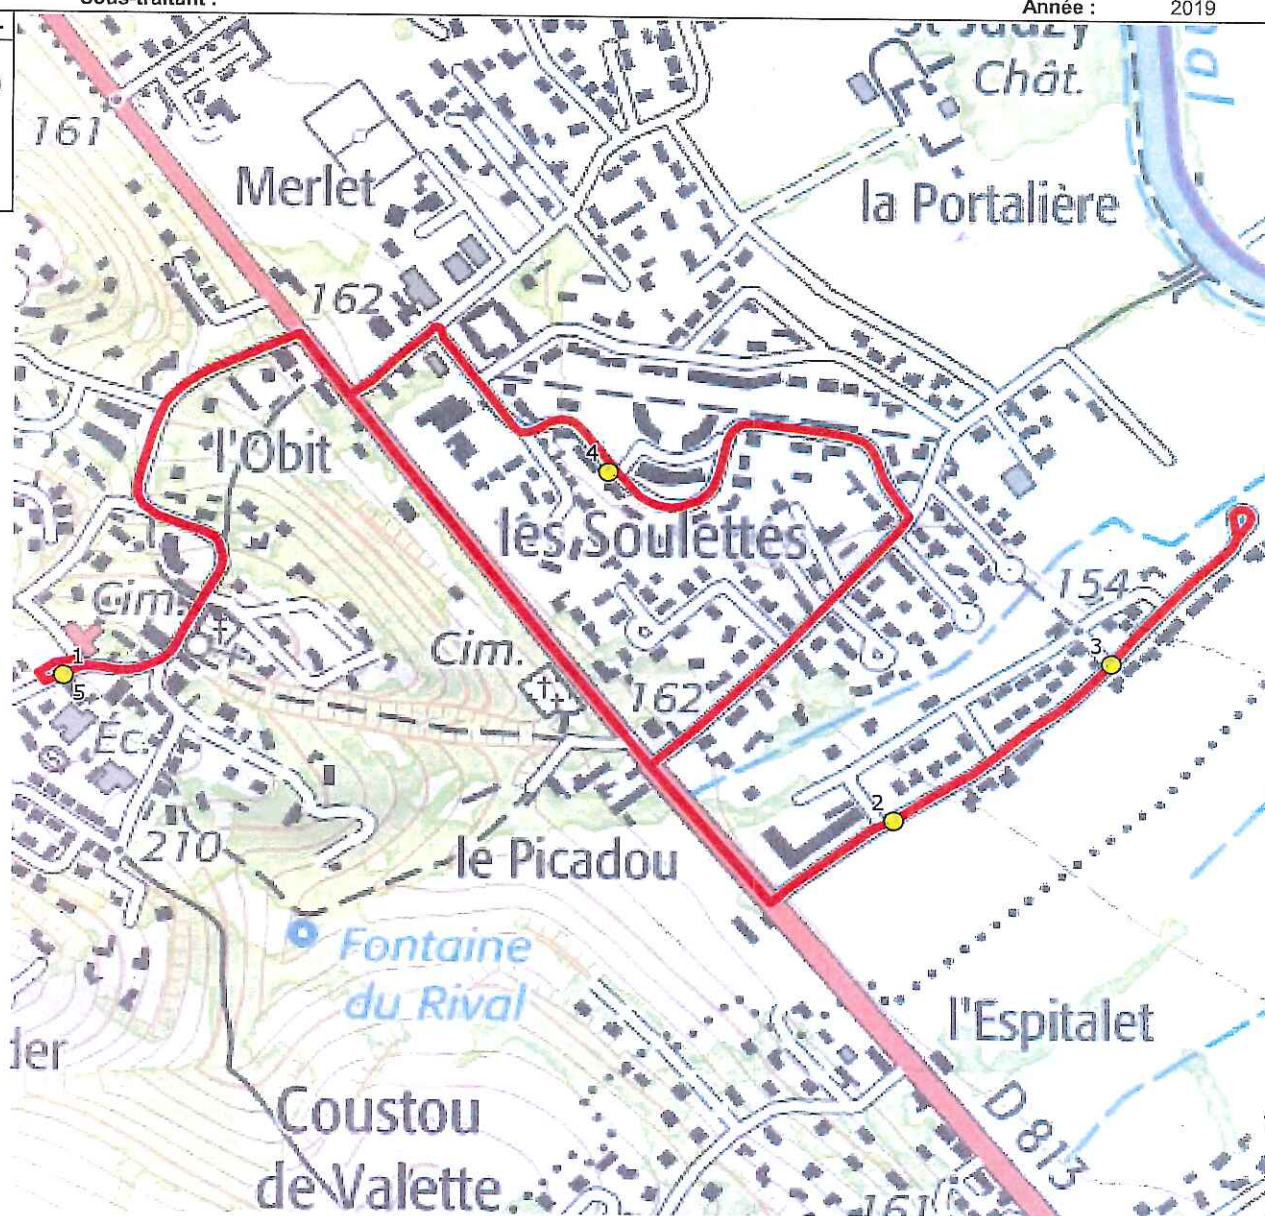

Renvoi/Nota :

1 : Accompagnatrice

Mise à jour : 31/08/2021	Ligne : PECHABOU-ECOLE PECHABOU	Ligne N° : S4342
Marché (année de notification-durée) : 2021-7	Transporteur : ALCIS TRANSPORTS	Km en charge : 5 Km
Nombre de places assises : 63 pl	Sous-traitant :	Année : 2019

ITINERAIRE INDICATIF (ALLER) PECHABOU	LMMJV--
1. Ecole	08:25 (1)
2. R Riquet n°46/ABCD	08:31
3. R Riquet/R Rigole	08:33
4. Atribus _Les Clauts	08:36
5. Ecole	08:50

Renvoi/Nota :

1 : Accompagnatrice

Mise à jour : 01/08/2021