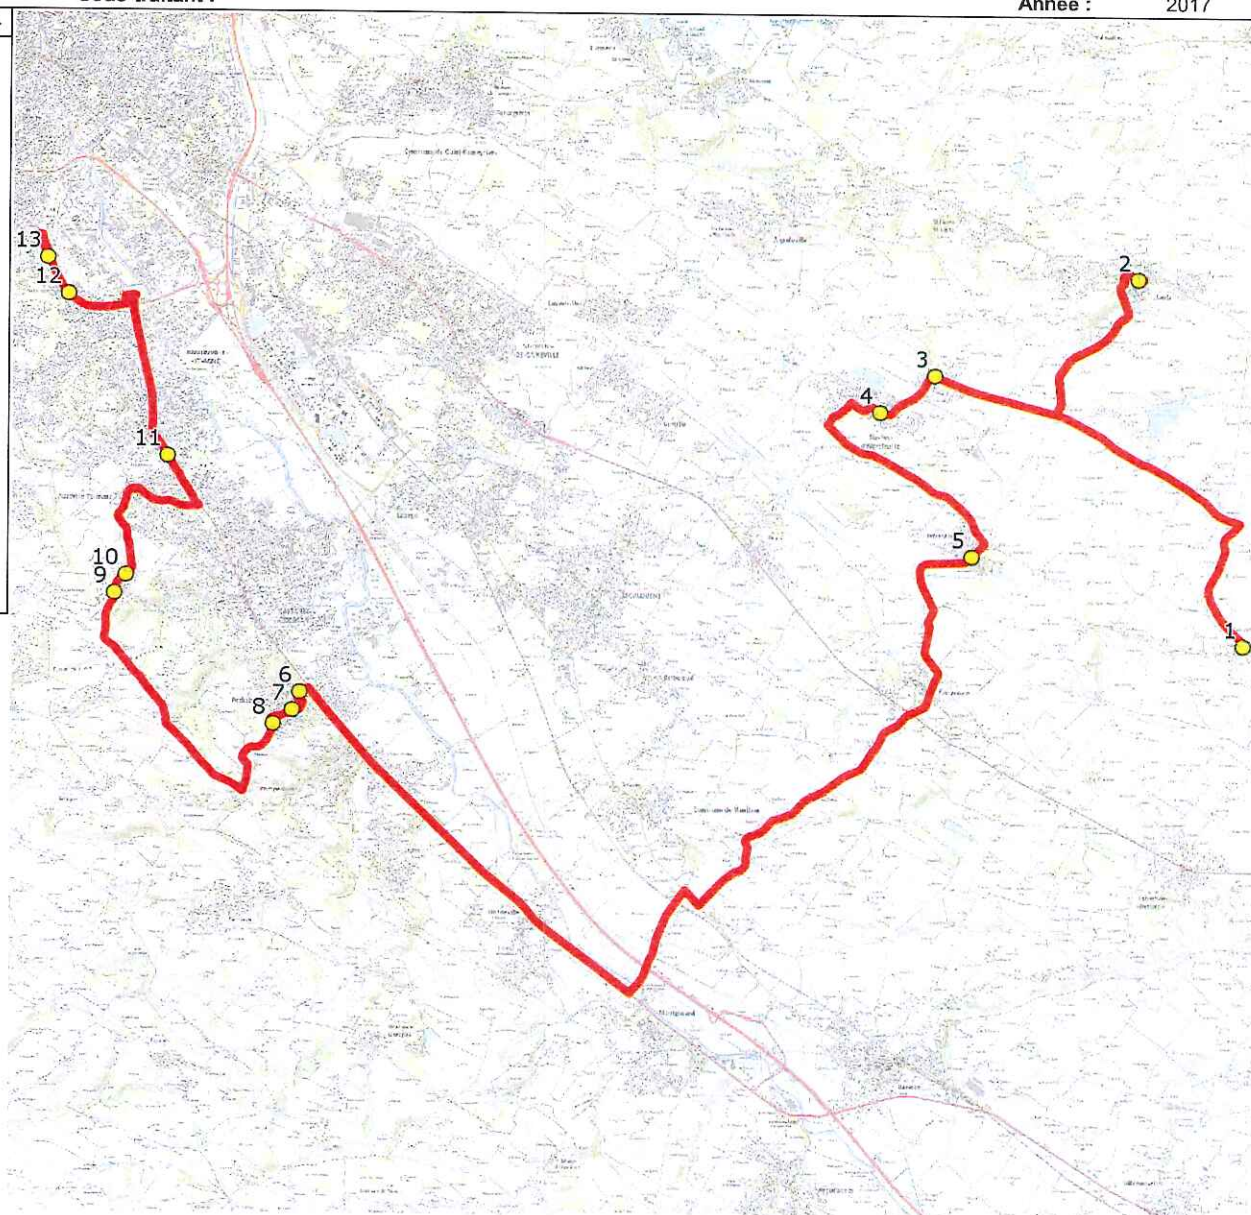

Mise à jour : 08/09/2021

Marché (année de notification-durée) : 2021-2

Nombre de places assises : 22 pl

Ligne : STE FOY AIGREF.-TOULOUSE BELLEVUE/BONNET

Transporteur : ALCIS TRANSPORTS

Sous-traitant :

Ligne N° : S4030

Km en charge : 50 Km

Année : 2017

ITINERAIRE INDICATIF (ALLER)	LMMJV--
TARABEL	
1. ABCDn0524 Village	06:30
LANTA	
2. Aribus Centre Commercial	06:40
SAINTE-FOY-D'AIGREFEUILLE	
3. Aribus _Les Brugues	06:47
4. Eglise/Mairie	06:48
PRESERVILLE	
5. RD31/Ecole	06:50
PECHABOU	
6. Av Occitanie/Ancienne Mairie	07:18
7. Mairie/Parking Ecole	07:20
8. Rte Rebigue/R Roland Garros	07:22
AUZEVILLE-TOLOSANE	
9. Ch Mervilla/Val d'Eole	07:29
10. Ch Mervilla/Lot Goutil/Ligne HT	07:30
11. Complexe Agricole	07:40
TOULOUSE	
12. LP Renée Bonnet/AB Clôtasses	07:45
13. Lycée Bellevue/Ar Univ.P.Sabatier	07:50