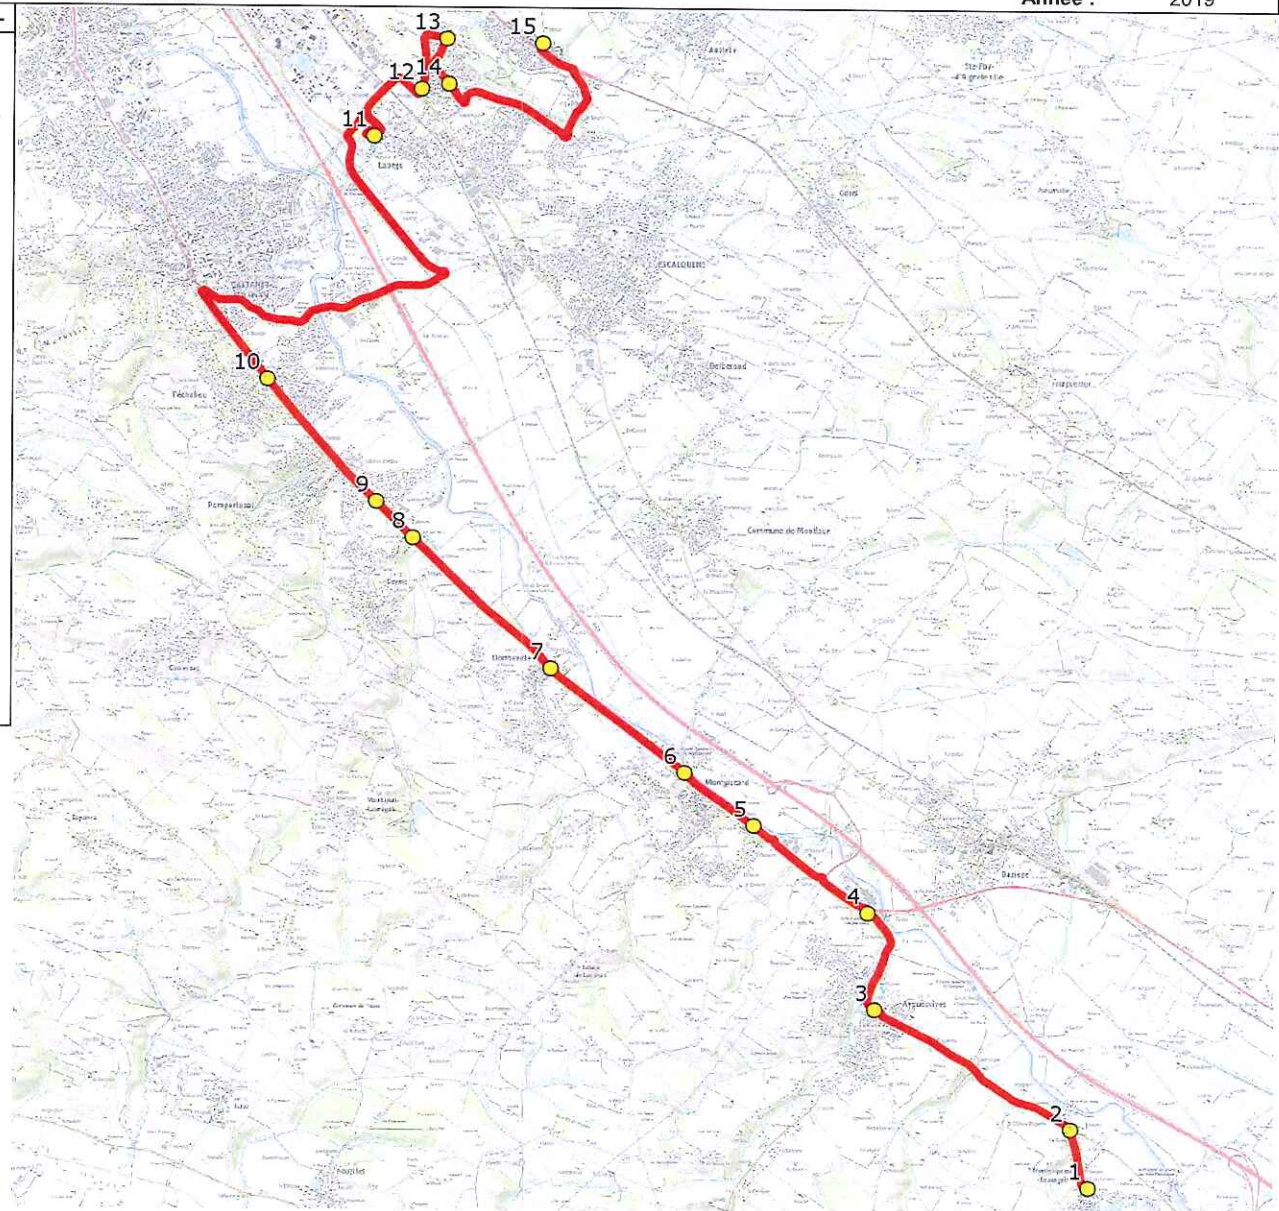

DIRECTION DES TRANSPORTS

Mise à jour : 01/08/2021

Marché (année de notification-durée) : 2021-7

Nombre de places assises : 63 pl

Ligne : MONTESQUIEU LAURAGAIS-LYCEE ST ORENS

Transporteur : ALCIS TRANSPORTS

Sous-traitant :

Ligne N° : S4017

Km en charge : 28 Km

Année : 2019

ITINERAIRE INDICATIF (ALLER)	LMMJV--
MONTESQUIEU-LAURAGAIS	
1. RD11/Monument Morts/AB	06:53
2. ABCDn0889 En Serny	06:54
AYGUESVIVES	
3. ABCDn0676 Collège	06:59
4. Rte Ticaille/PCD Ticaille	07:01
MONTGISCARD	
5. Atribus Gendarmerie	07:03
6. ABCDn0092 Ecluse	07:05
DONNEVILLE	
7. RD813/HôtelEnclos/ABCDn263 Mairie	07:08
DEYME	
8. ABCDn0917 Violettes	07:12
POMPERTUZAT	
9. Av Lauragais/PCD Granaillet	07:13
PECHABOU	
10. ABCDn0266 Le Merlet	07:15
LABEGE	
11. R Ménestrels/Lot Bouisset/AB	07:30
12. ABCDn0107 Avenue L. Couderc	07:32
13. Ch Canteloup/Ch Campels	07:35
14. Ch Tricou/Ch Fontaine Laurier	07:36
SAINT-ORENS-DE-GAMEVILLE	
15. Lycée Pierre Paul Riquet	07:50