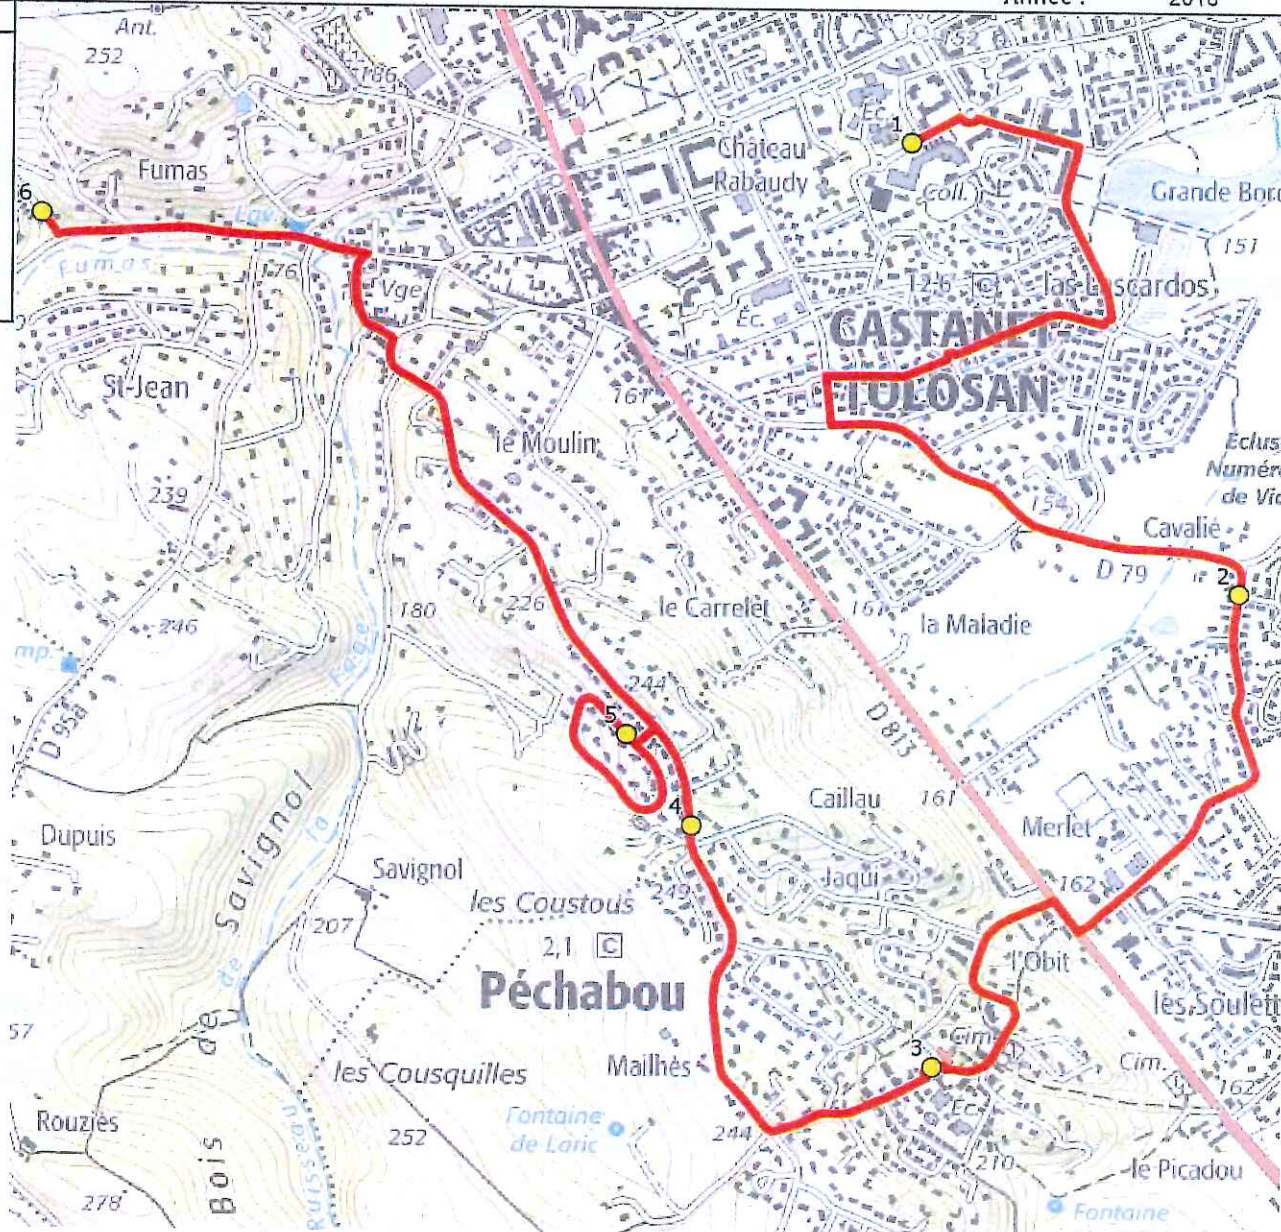

## ITINERAIRE INDICATIF (RETOUR)

LM-JV--	Merc
17:10	13:20
17:16	13:26
17:19	13:29
17:21	13:31
17:23	13:33
17:27	13:37

- 1. Collège Jean Jaurès
- 2. R Cavallé/R Mariniers
- PECHABOU
- 3. Mairie/Parking Ecole
- 4. Ch Moulin n°28
- CASTANET-TOLOSAN
- 5. R Marelle n°7
- 6. Ch Touron/R Ombrée