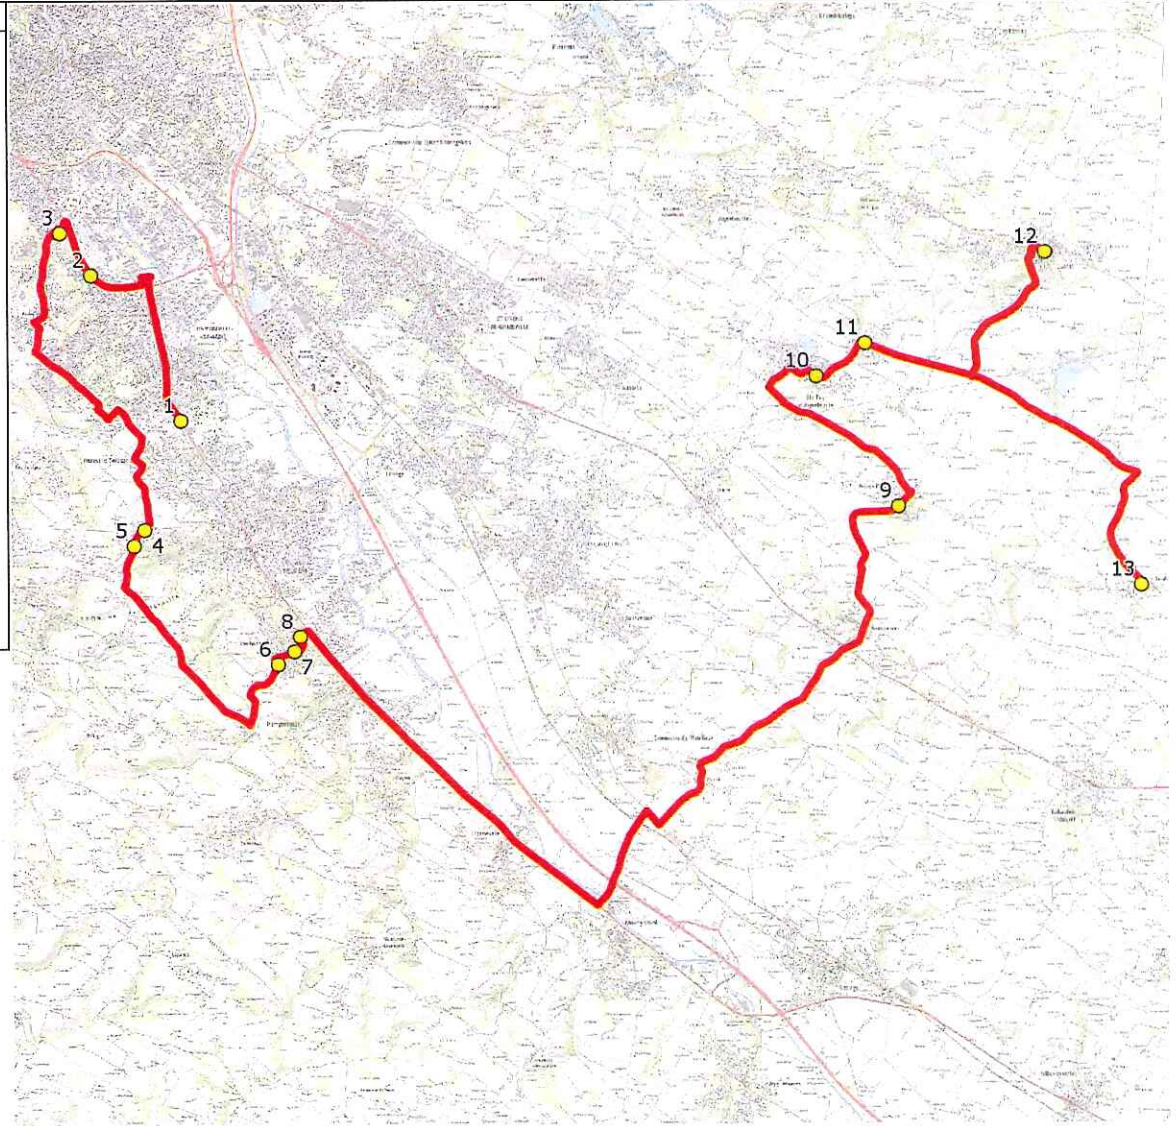

Mise à jour : 08/09/2021

Ligne : STE FOY AIGREF.-TOULOUSE BELLEVUE/BONNET

Ligne N° : S4030

Marché (année de notification-durée) : 2021-2

Transporteur : ALCIS TRANSPORTS

Km en charge : 53 Km

Nombre de places assises : 22 pl

Sous-traitant :

Année : 2017

ITINERAIRE INDICATIF (RETOUR)	LM-JV--	Merc
AUZEVILLE-TOLOSANE		
1. Complexe Agricole	17:40	12:50
TOULOUSE		
2. LP Renée Bonnet/AB Clôtasses	17:50	13:00
3. Lycée Bellevue	18:10	13:10
AUZEVILLE-TOLOSANE		
4. Ch Mervilla/Lot Goutil/Ligne HT	18:25	13:25
5. Ch Mervilla/Val d'Eole	18:26	13:26
PECHABOU		
6. Aribus _Lader	18:33	13:33
7. Av Occitanie/Ecole/Ar Eglise	18:35	13:35
8. Aribus _Mairie	18:37	13:37
PRESERVILLE		
9. RD31/Ecole	18:55	13:55
SAINTE-FOY-D'AIGREFEUILLE		
10. Eglise/Mairie	18:57	13:57
11. Aribus _Les Brugues	18:58	13:58
LANTA		
12. Aribus Centre Commercial	19:05	14:05
TARABEL		
13. ABCDn0524 Village	19:15	14:15