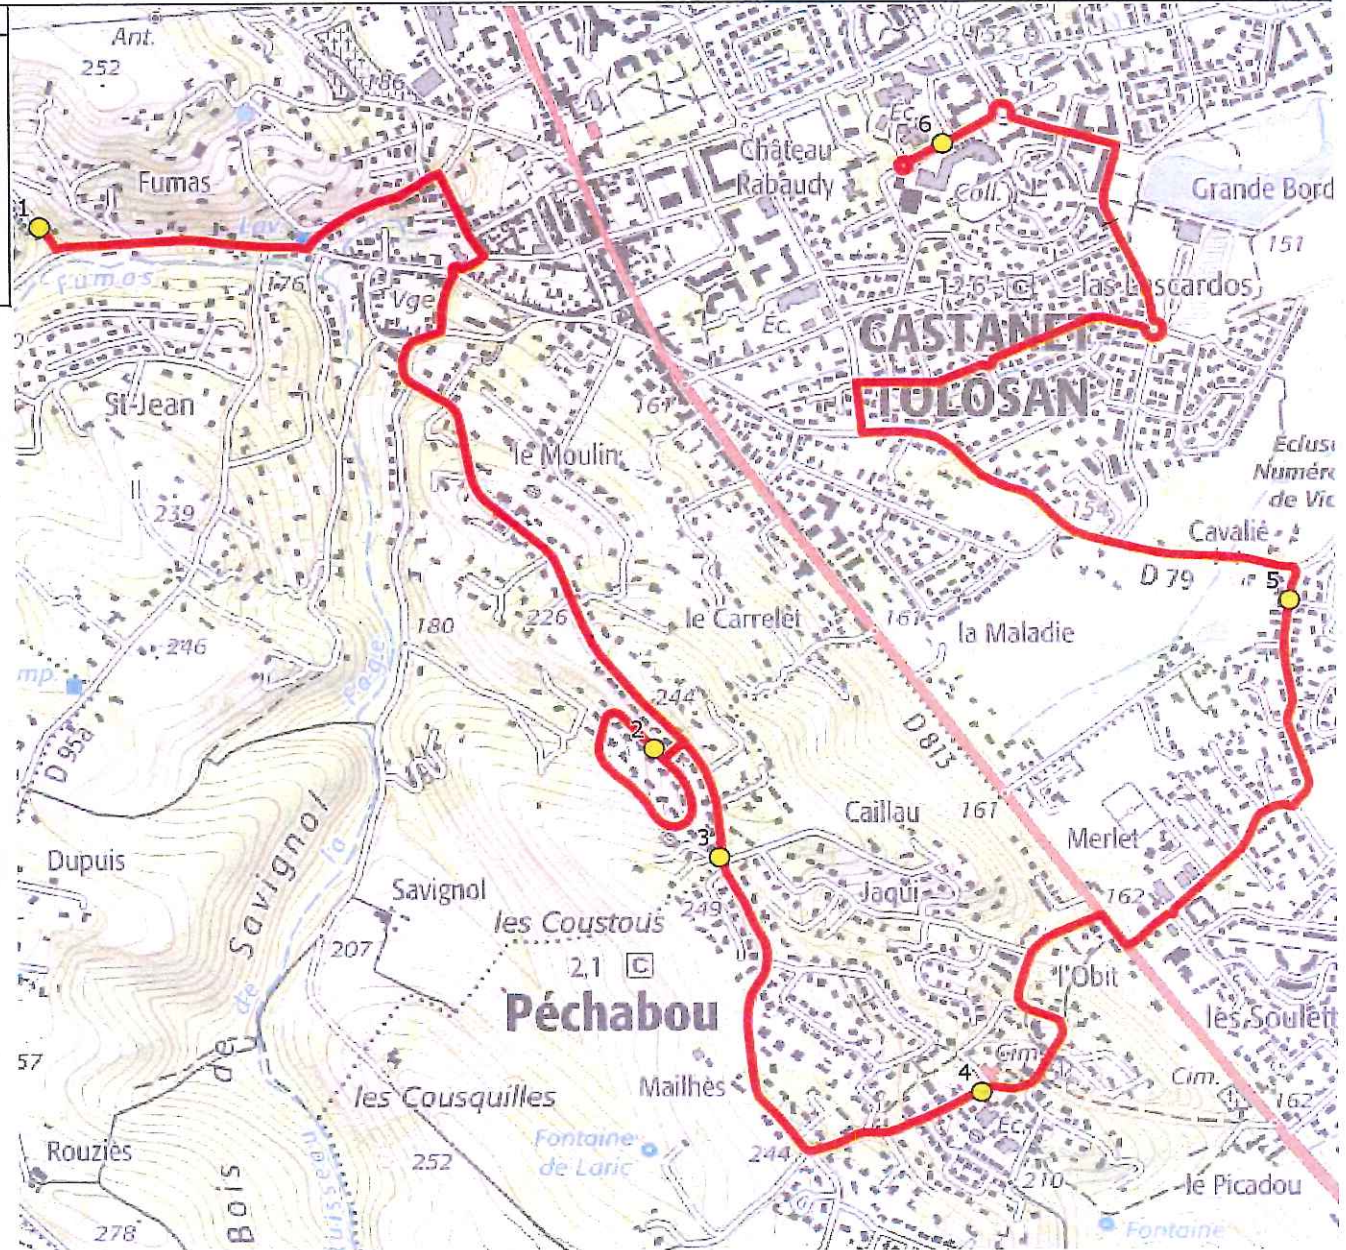

Nombre de places assises : 33 pl

Sous-traitant : ALCIS TRANSPORTS

Année : 2016

ITINERAIRE INDICATIF (ALLER)	LMMJV--
CASTANET-TOLOSAN	
1. Ch Tournon/R Ombrée	07:50
2. R Marelle n°7	07:55
3. R Moulin Courrège n°40	07:56
PECHABOU	
4. Av Occitanie/Ecole/Ar Eglise	08:01
CASTANET-TOLOSAN	
5. R Cavalié/R Mariniers	08:05
6. Collège Jean Jaurès	08:15