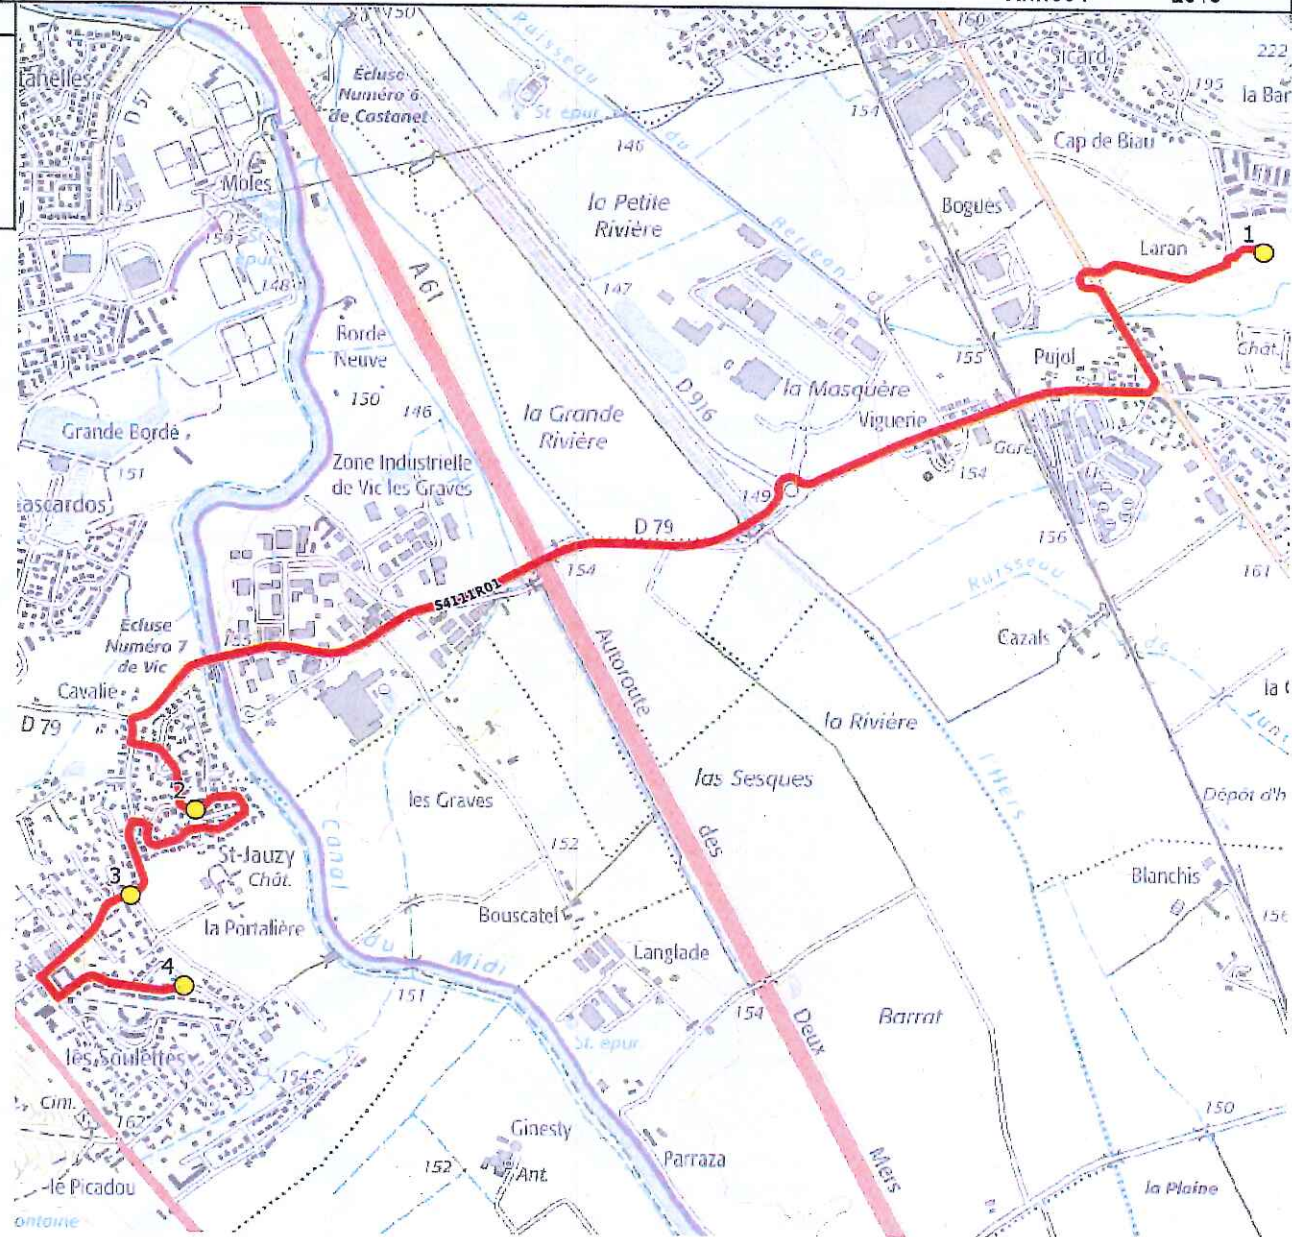

Sous-traitant : COURET VOYAGES

Année : 2015

ITINERAIRE INDICATIF (RETOUR)	LM-JV--	Merc
<b>ESCALQUENS</b>		
1. Collège Jane Dieulafoy	17:10	12:40
<b>PECHABOU</b>		
2. All Platanes/Espace Vert	17:22	12:52
3. ABCDn1074 Raisin	17:24	12:54
4. ABCDn1656 Pas Sages	17:26	12:56