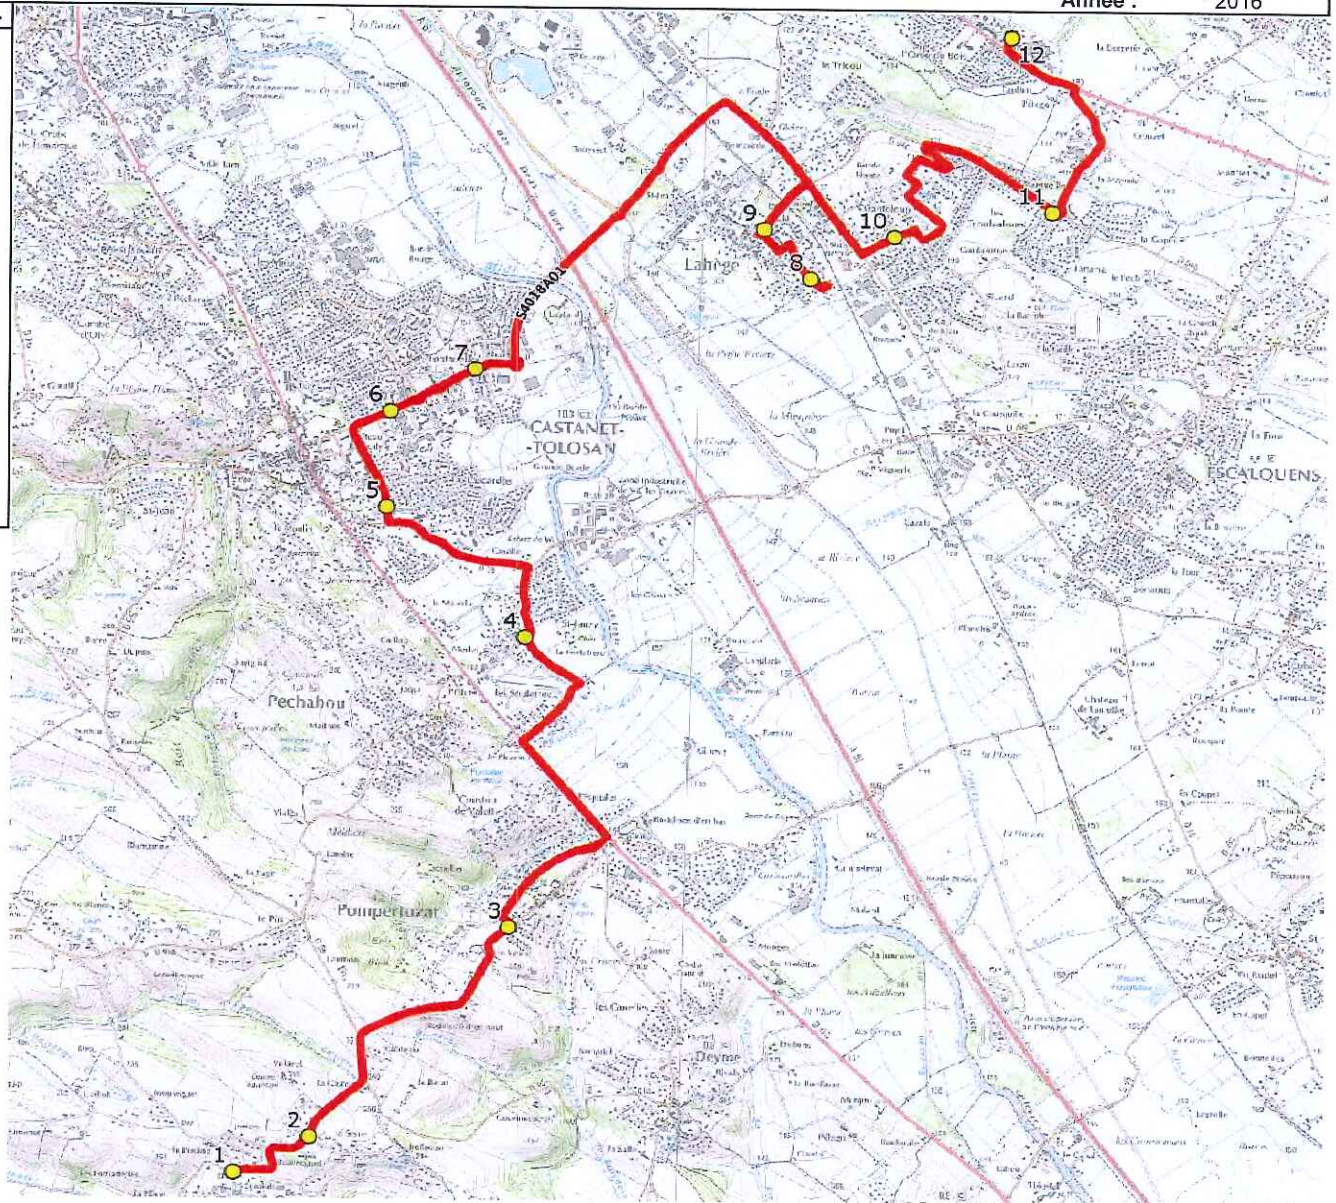

Mise à jour : 01/08/2019

Marché (année de notification-durée) : 2019-6

Nombre de places assises : 33 pl

Ligne : CORRON SAC-LYCEE ST ORENS DE GAMEVILLE

Transporteur : ALCIS TRANSPORTS

Sous-traitant :

Ligne N° : S4018

Km en charge : 18 Km

Année : 2016

ITINERAIRE INDICATIF (ALLER)	LMMJV--
1. RD94/Eglise/AB CORRON SAC	07:10
2. RD94/Serre/Beauregard/AHC POMPERTUZAT	07:12
3. ABCDn1336 Mairie PECHABOU	07:17
4. ABCD 1074 Raisin CASTANET-TOLOSAN	07:23
5. Av 19 Mars 1962/AB Pinsons	07:26
6. Av Mendès France/Ar Verte Prairie	07:28
7. Av Mendès France/AB J.Moulin LABEGE	07:29
8. Al St Paul/R Floréal	07:35
9. Rd-pt Occitanie/Ar Occitanie	07:37
10. Al Chantecaille/Imp Ormeaux/AB ESCALQUENS	07:41
11. Av Caprice/Rd-Pt/Ar La Caprice SAINT-ORENS-DE-GAMEVILLE	07:46
12. Lycée Pierre Paul Riquet	07:50