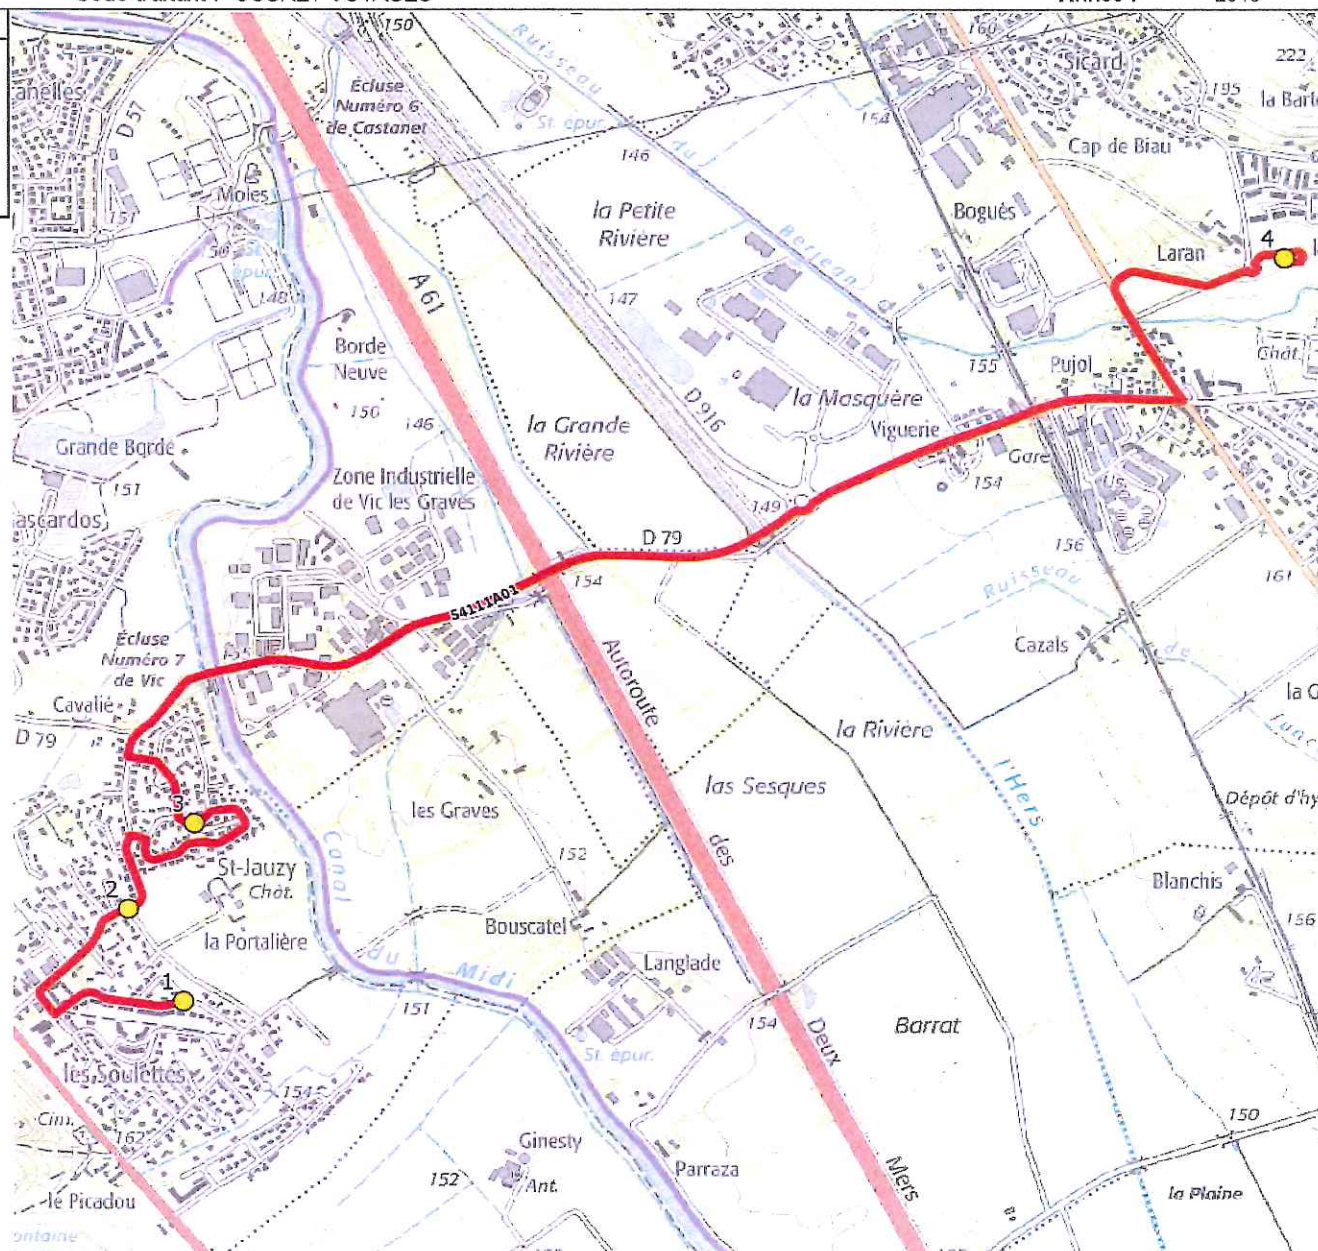

Sous-traitant : COURET VOYAGES

Année : 2015

ITINERAIRE INDICATIF (ALLER)	LMMJV--
PECHABOU	
1. ABCDn1656 Pas Sages	08:03
2. ABCDn1074 Raisin	08:05
3. All Platanes/Espace Vert	08:07
ESCALQUENS	
4. Collège Jane Dieulafoy	08:20