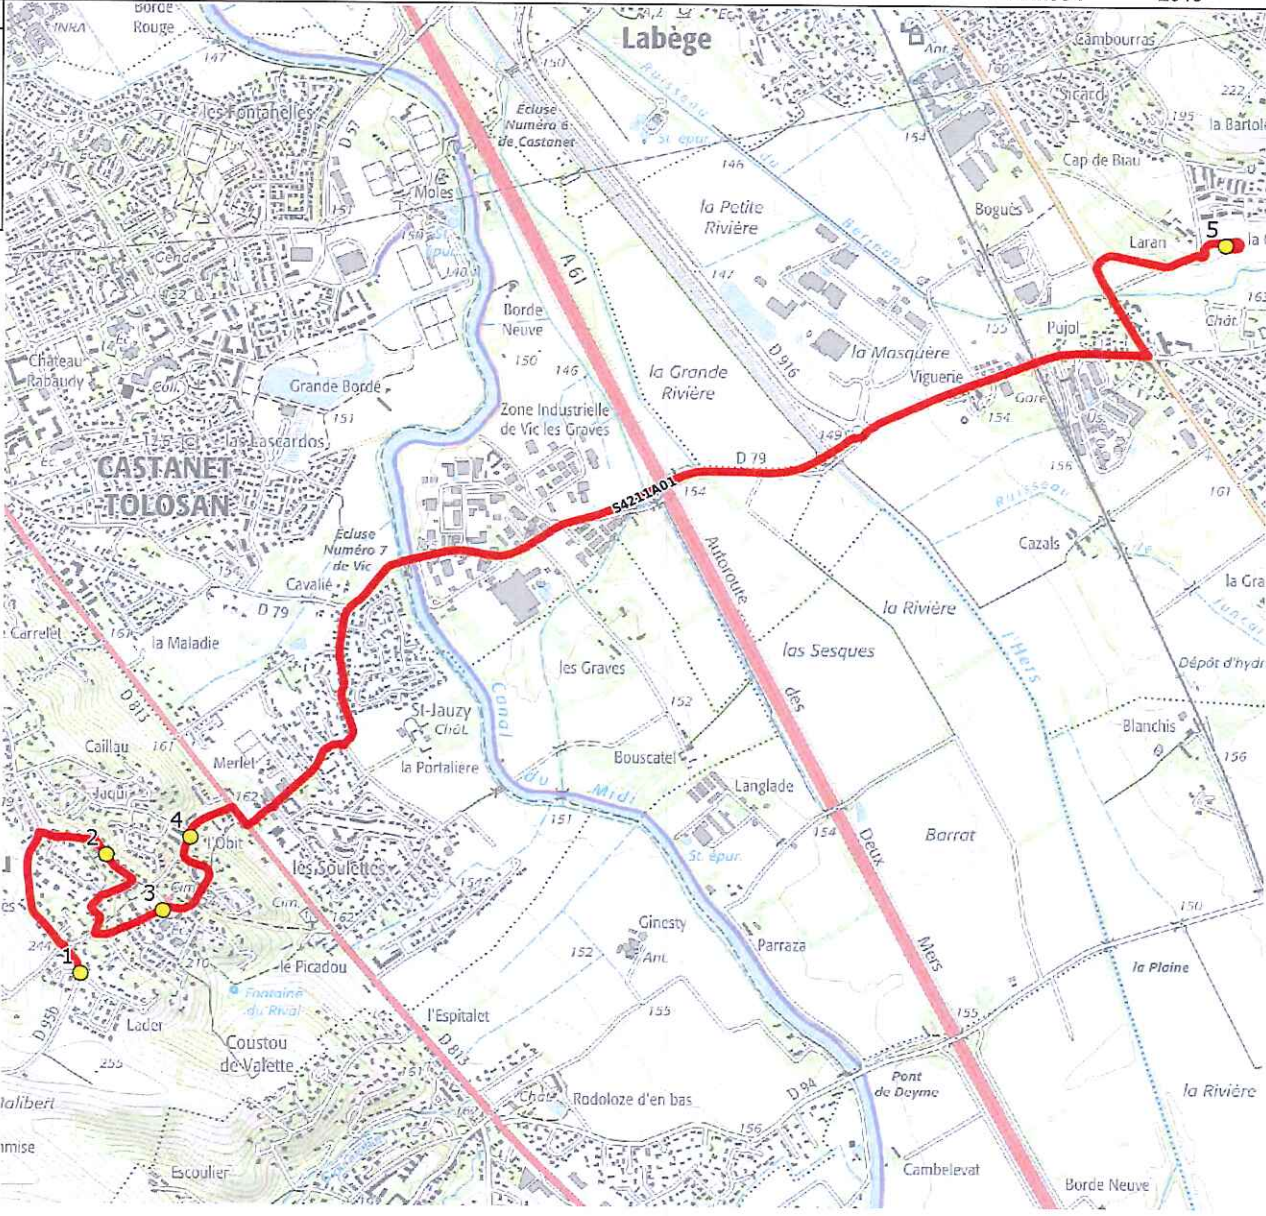

DIRECTION DES TRANSPORTS

Mise à jour : 01/08/2021 Marché (année de notification-durée) : 2021-7 Nombre de places assises : 63 pl	Ligne : PECHABOU-COLLEGE ESCALQUENS Transporteur : ALCIS TRANSPORTS Sous-traitant :	Ligne N° : S4211 Km en charge : 7 Km Année : 2019

ITINERAIRE INDICATIF (ALLER)	LMMJV--
PECHABOU	
1. Abribus_Lader	07:55
2. R de L'Autan n°10	07:57
3. Av Occitanie/Ecole/Ar Eglise	08:01
4. Abribus_Mairie	08:03
ESCALQUENS	
5. Collège	08:20