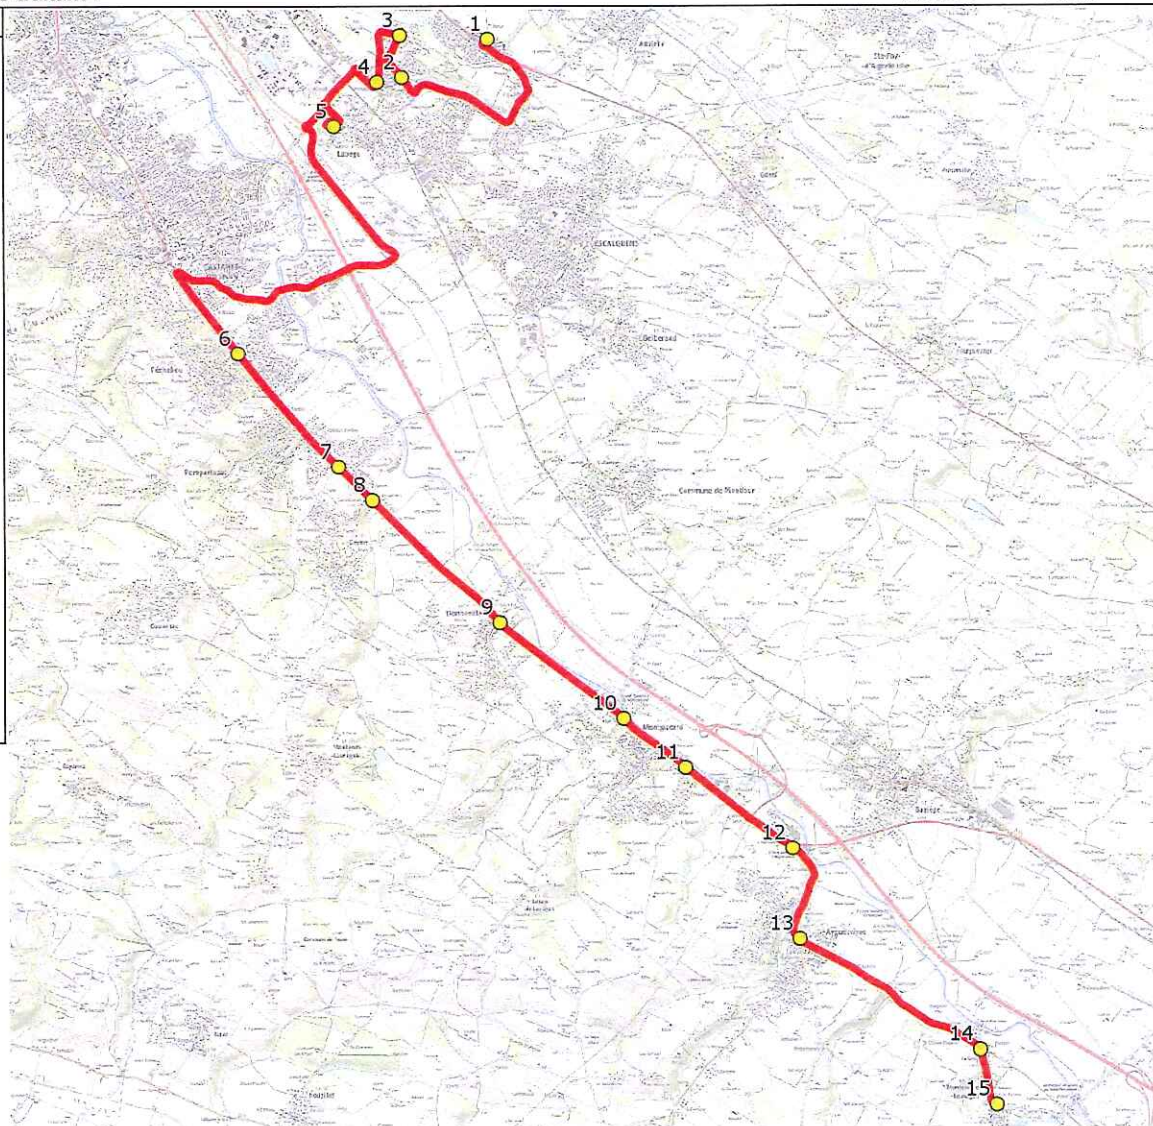

Année : 2019

ITINERAIRE INDICATIF (RETOUR)	LM-JV--	Merc
SAINT-ORENS-DE-GAMEVILLE		
1. Lycée Pierre Paul Riquet	18:10	13:10
LABEGE		
2. Ch Tricou/Ch Fontaine Laurier	18:15	13:15
3. Ch Canteloup/Ch Campels	18:16	13:16
4. ABCDn0107 Avenue L. Couderc	18:19	13:19
5. R Méneestrels/Lot Bouisset/AB	18:21	13:21
PECHABOU		
6. ABCDn0266 Le Merlet	18:30	13:30
POMPERTUZAT		
7. Av Lauragais/PCD Granaillet	18:32	13:32
DEYME		
8. ABCDn0917 Violettes	18:33	13:33
DONNEVILLE		
9. RD813/HôtelEnclos/ABCDn263 Mairie	18:37	13:37
MONTGISCARD		
10. ABCDn0092 Ecluse	18:40	13:40
11. Abribus Gendarmerie	18:42	13:42
AYGUESVIVES		
12. Rte Ticaille/PCD Ticaille	18:44	13:44
13. ABCDn0676 Collège	18:46	13:46
MONTESQUIEU-LAURAGAIS		
14. ABCDn0889 En Serny	18:51	13:51
15. RD11/Monument Morts/AB	18:52	13:52